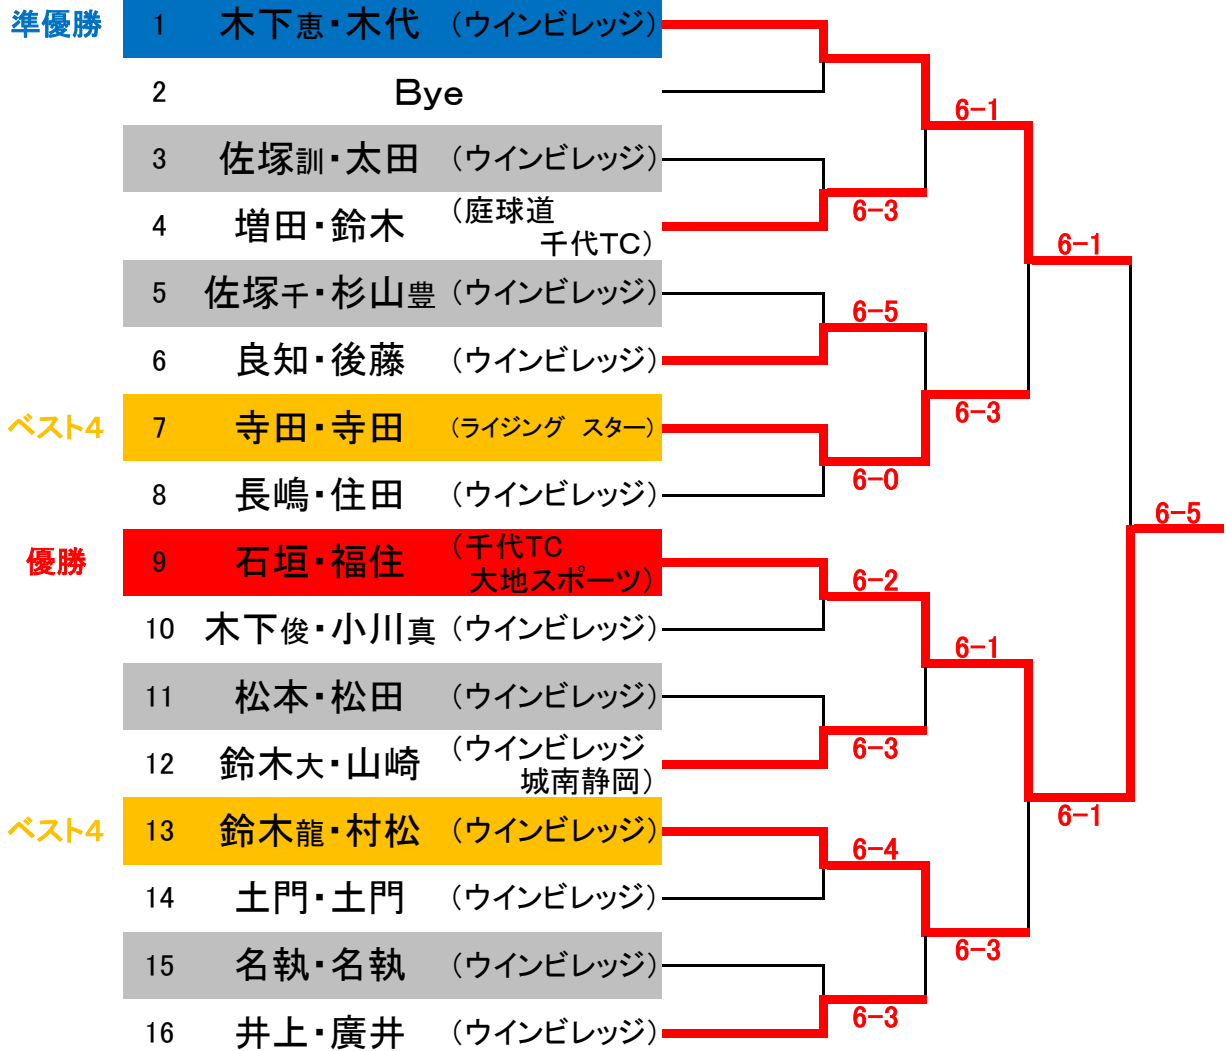

レギュラー

2013. 12. 22(日)

初戦敗者はコンソレーションマッチを行います。

コンソレ決勝

アドバンス

2013. 12. 22(日)

初戦敗者はコンソレーションマッチを行います。

コンソレ決勝

スペシャル

2013. 12. 22(日)

初戦敗者はコンソレーションマッチを行います。

コンソレ決勝

準優勝

ベスト4

優勝

ベスト4

コンソレ優勝