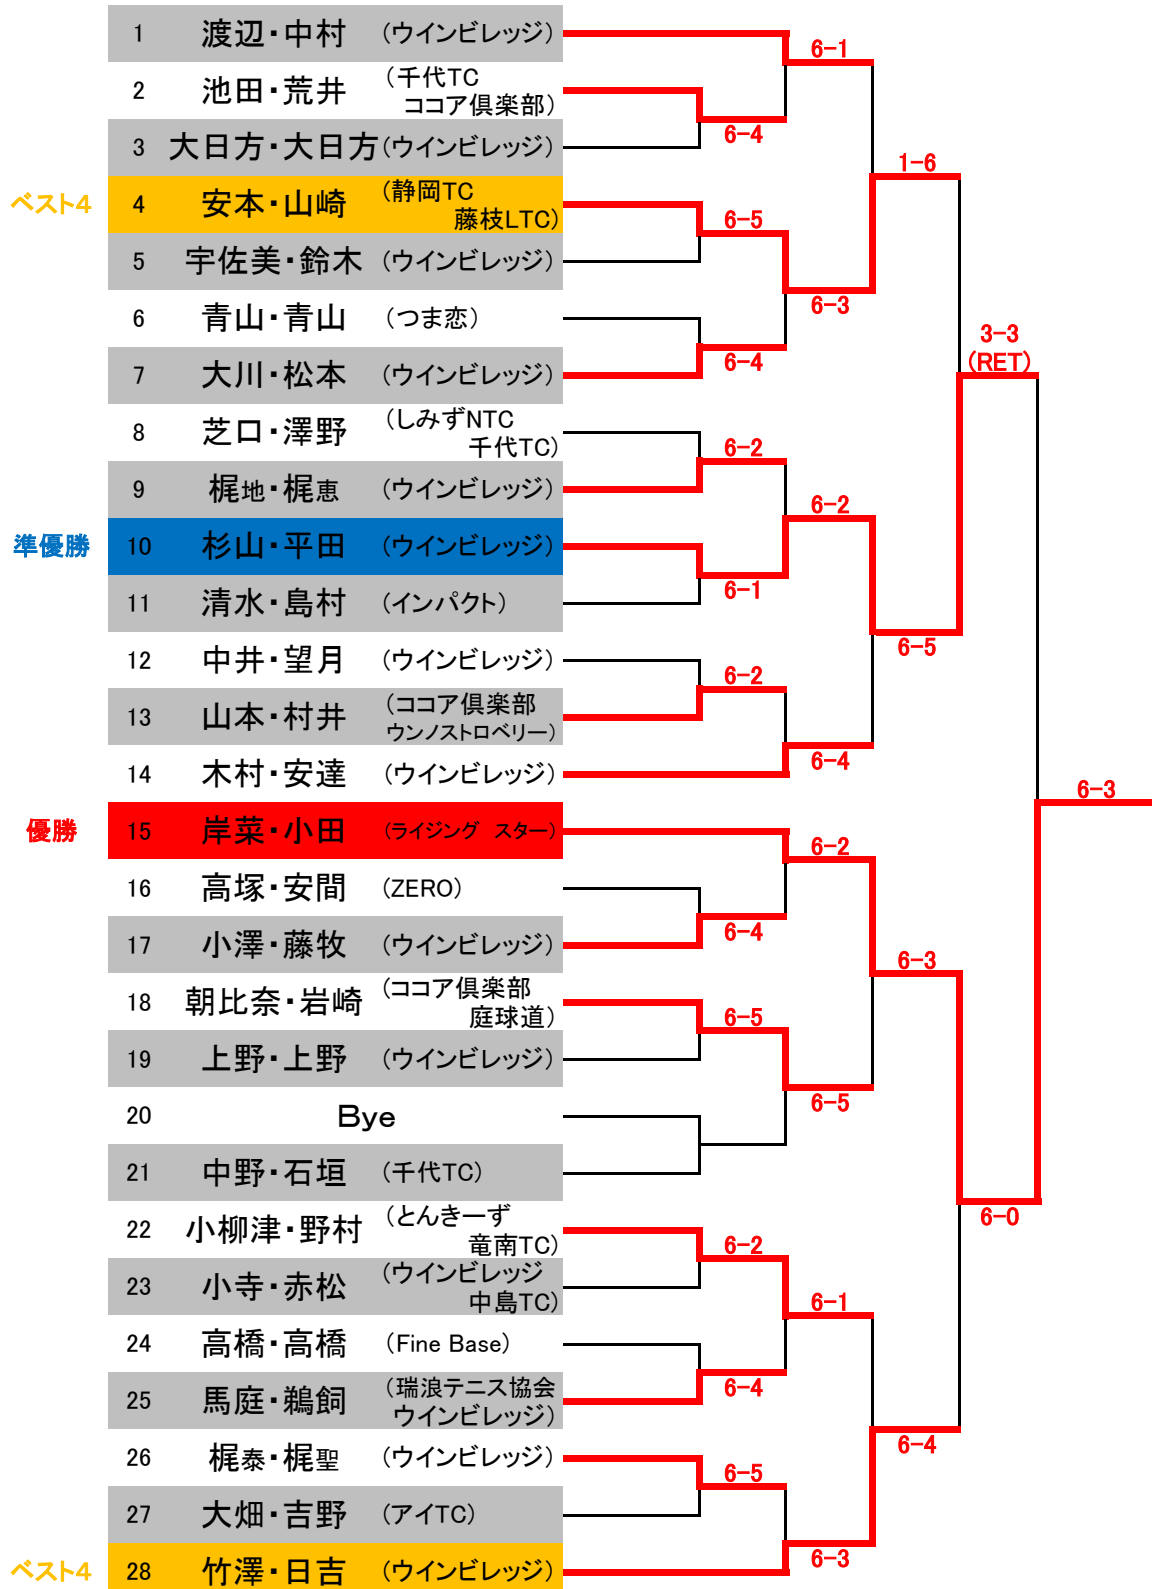

レギュラー

2013. 12. 22(日)

初戦敗者はコンソレーションマッチを行います。

コンソレ決勝

アドバンス

2013. 12. 22(日)

初戦敗者はコンソレーションマッチを行います。

コンソレ決勝

スペシャル

2013. 12. 22(日)

初戦敗者はコンソレーションマッチを行います。

コンソレ決勝

準優勝

ベスト4

優勝

ベスト4

コンソレ優勝