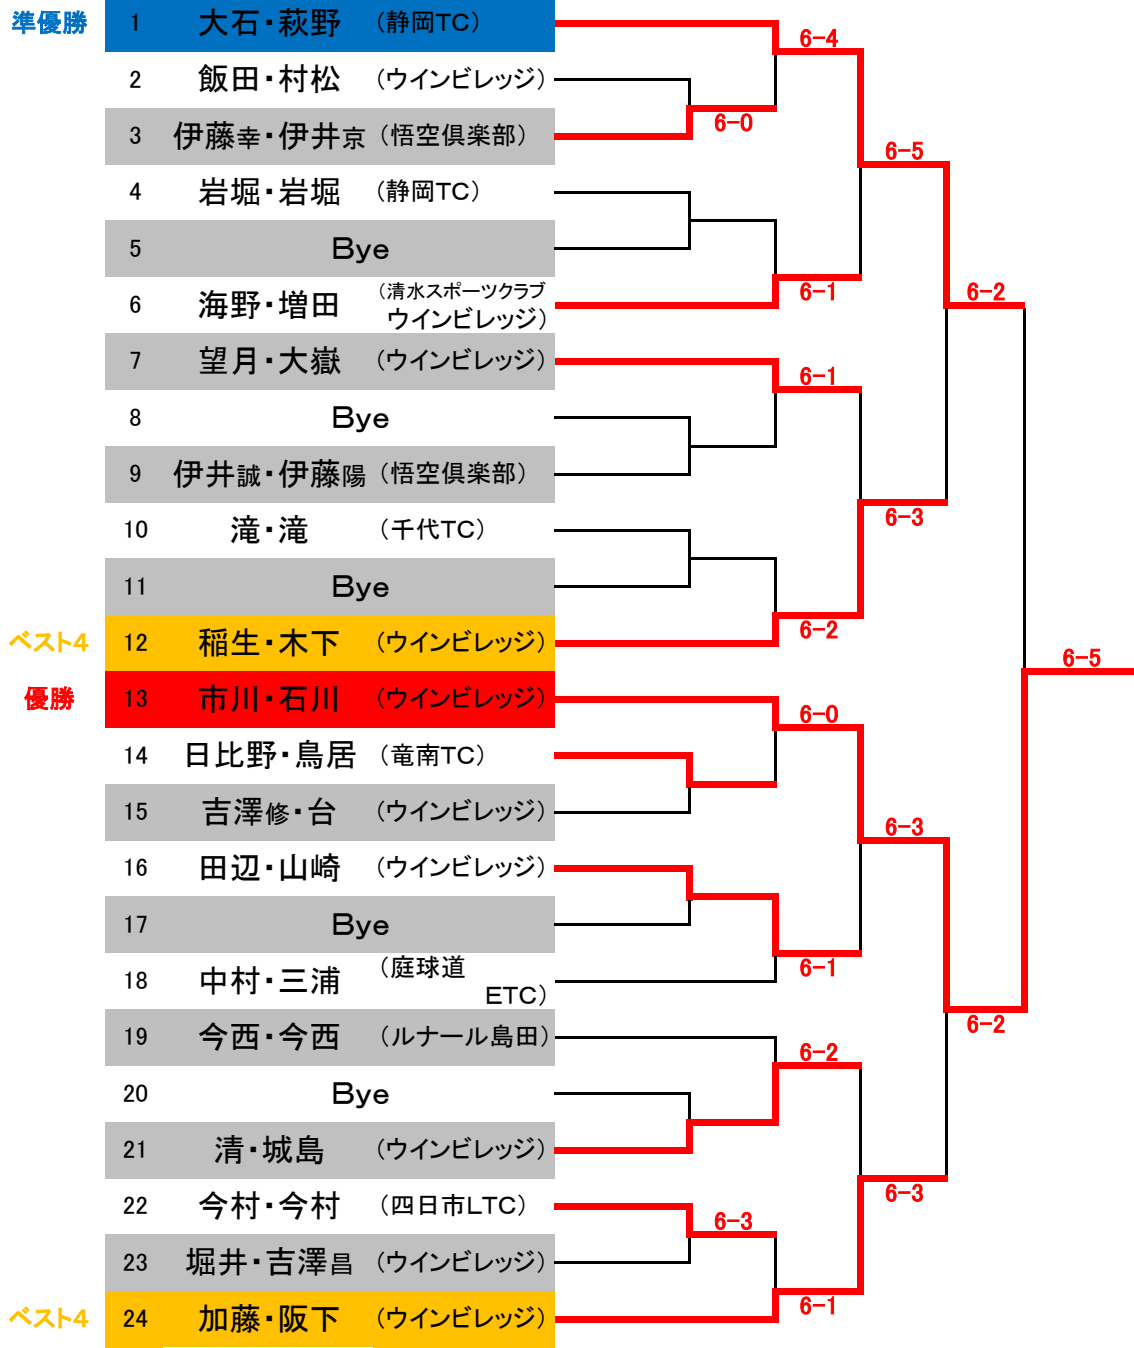

レギュラー

2013. 12. 22(日)

初戦敗者はコンソレーションマッチを行います。

コンソレ決勝

アドバンス

2013. 12. 22(日)

初戦敗者はコンソレーションマッチを行います。

コンソレ決勝

スペシャル

2013. 12. 22(日)

初戦敗者はコンソレーションマッチを行います。

コンソレ決勝

準優勝

ベスト4

優勝

ベスト4

コンソレ優勝