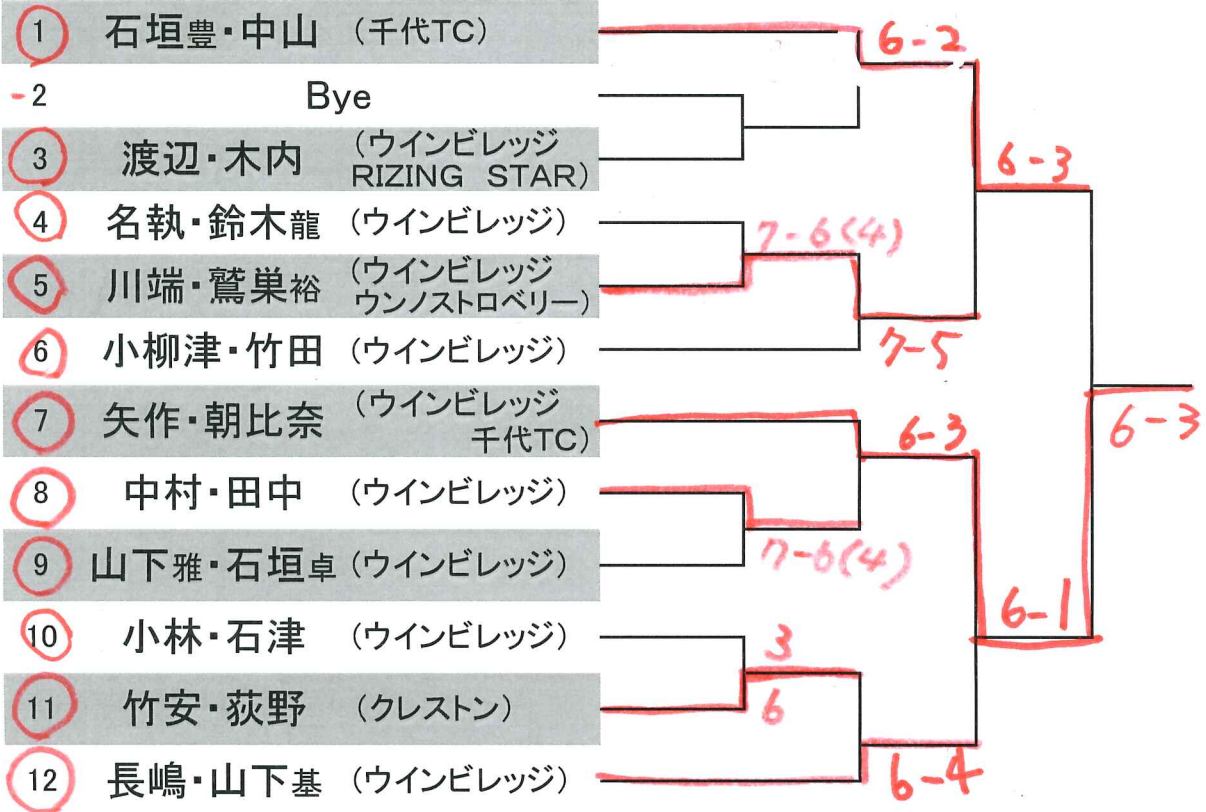

アドバンス

2015. 11. 23(月祝)

1R 8:50集合 2R 9:30集合

メインドロー 1セットマッチ(6-6タイブレーク)

コンソレ 6ゲーム先取ノーアドバンテージ

本戦初戦敗者はコンソレーションマッチを行います。

3位決定戦

5 川端・鷺巣裕 (ウインビレッジ ウノストロベリー) 4-6 12 長嶋・山下基 (ウインビレッジ)