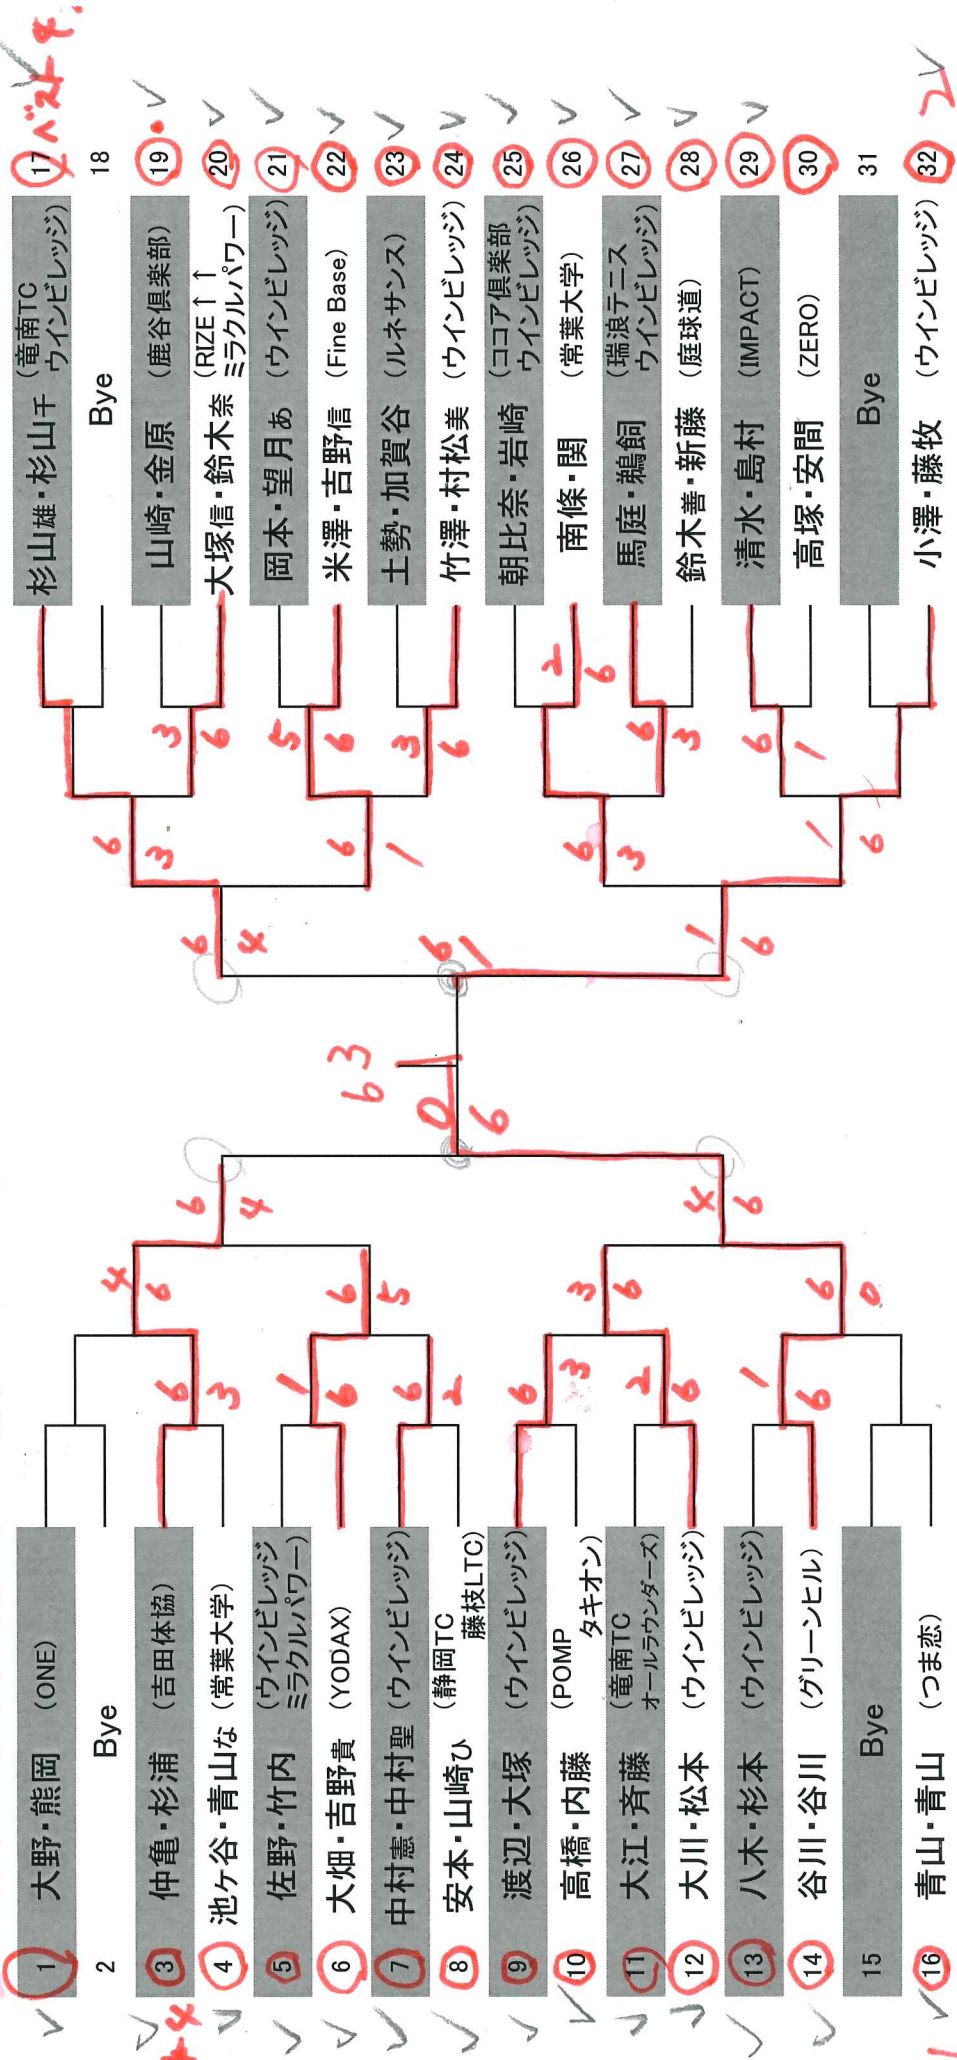

スペシャル

2016. 12. 23(祝金)

1R 9:30 2R 10:00集合

メインドロー、コンソレ共に6ゲーム先取ノーアドバンテージ

初戦敗者はコンソレーションマッチを行います。

ゴキウ

スペシャル

2016. 12. 23(祝金)

1R 9:30 2R 10:00集合

メイントロー、コンソレ共に6ゲーム先取ノーアドバンテージ

初戦敗者はコンソレーションマッチを行います。

アドバンス

2016. 12. 23(祝金)

1R 9:30 2R 10:00集合

メインドロー、コンソレ共に6ゲーム先取ノーアドバンテージ

初戦敗者はコンソレーションマッチを行います。

ゴソレ

アドバンス

2016. 12. 23(祝金)

1R 9:30 2R 10:00集合

メインドロー、コンソレ共に6ゲーム先取ノーアドバンテージ

初戦敗者はコンソレーションマッチを行います。

レギュラー

2016. 12. 23 (祝金)

1R 8:50 2R 9:30 集合

メインドロー、コンソレ共に6ゲーム先取ノードバンテージ

初戦敗者はコンソレーションマッチを行います。

コッパル

レギュラー

2016. 12. 23(祝金)

1R 8:50 2R 9:30 集合

メインドロー、コンソレ共に6ゲーム先取ノーアドバンテージ