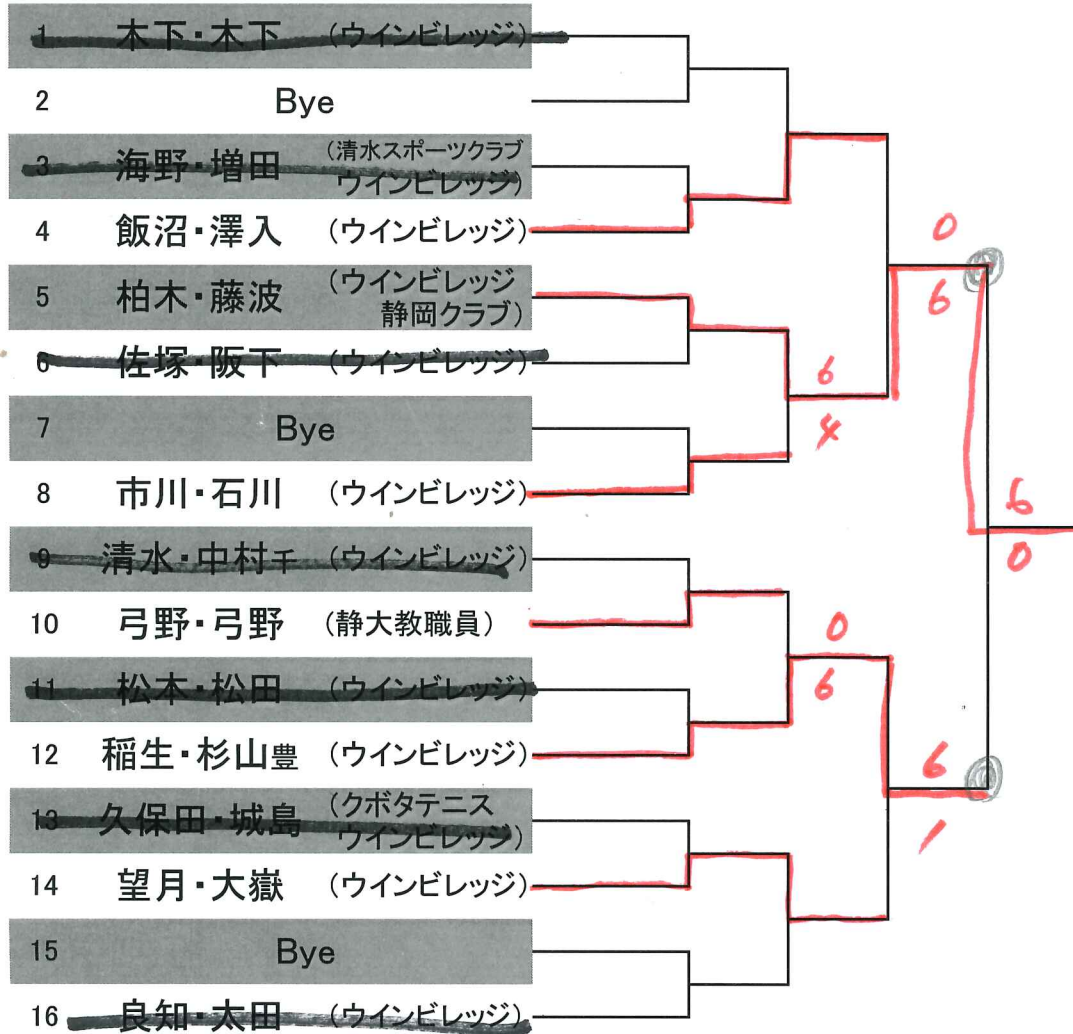

スペシャル

2016. 12. 23(祝金)

1R 9:30 2R 10:00集合

メインドロー、コンソレ共に6ゲーム先取ノーアドバンテージ

初戦敗者はコンソレーションマッチを行います。

ゴキウ

スペシャル

2016. 12. 23(祝金)

1R 9:30 2R 10:00集合

メイントロー、コンソレ共に6ゲーム先取ノーアドバンテージ

初戦敗者はコンソレーションマッチを行います。

アドバンス

2016. 12. 23(祝金)

1R 9:30 2R 10:00集合

メインドロー、コンソレ共に6ゲーム先取ノーアドバンテージ

初戦敗者はコンソレーションマッチを行います。

ゴソレ

アドバンス

2016. 12. 23(祝金)

1R 9:30 2R 10:00集合

メインドロー、コンソレ共に6ゲーム先取ノーアドバンテージ

初戦敗者はコンソレーションマッチを行います。

レギュラー

2016. 12. 23 (祝金)

1R 8:50 2R 9:30 集合

メインドロー、コンソレ共に6ゲーム先取ノードバンテージ

初戦敗者はコンソレーションマッチを行います。

コッパル

レギュラー

2016. 12. 23(祝金)

1R 8:50 2R 9:30 集合

メインドロー、コンソレ共に6ゲーム先取ノーアドバンテージ