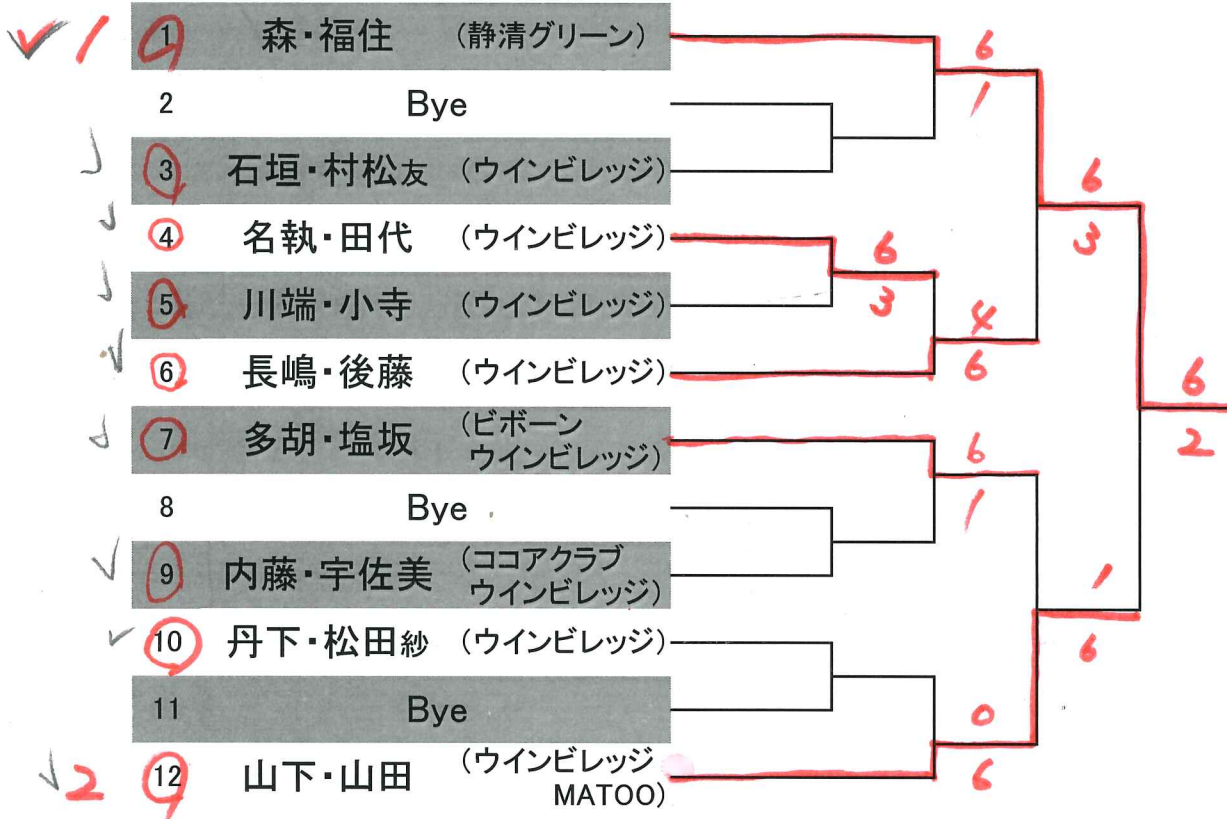

1R 9:30 2R 10:00集合

メイントロー、コンソレ共に6ゲーム先取ノーアドバンテージ

初戦敗者はコンソレーションマッチを行います。

アドバンス

2016. 12. 23(祝金)

1R 9:30 2R 10:00集合

メインドロー、コンソレ共に6ゲーム先取ノーアドバンテージ

初戦敗者はコンソレーションマッチを行います。

ゴソレ

アドバンス

2016. 12. 23(祝金)

1R 9:30 2R 10:00集合

メインドロー、コンソレ共に6ゲーム先取ノーアドバンテージ

初戦敗者はコンソレーションマッチを行います。

レギュラー

2016. 12. 23 (祝金)

1R 8:50 2R 9:30 集合

メインドロー、コンソレ共に6ゲーム先取ノードバンテージ

初戦敗者はコンソレーションマッチを行います。

コッパル

レギュラー

2016. 12. 23(祝金)

1R 8:50 2R 9:30 集合

メインドロー、コンソレ共に6ゲーム先取ノーアドバンテージ