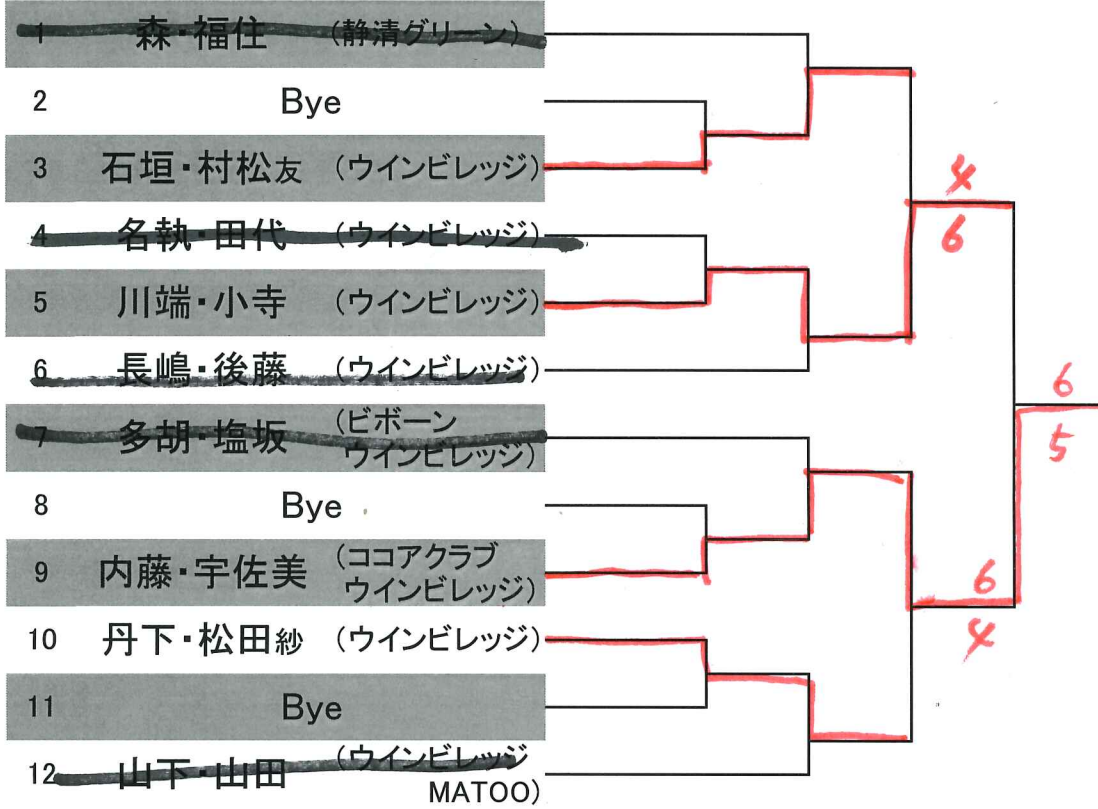

1R 9:30 2R 10:00集合

メイントロー、コンソレ共に6ゲーム先取ノーアドバンテージ

初戦敗者はコンソレーションマッチを行います。

アドバンス

2016. 12. 23(祝金)

1R 9:30 2R 10:00集合

メインドロー、コンソレ共に6ゲーム先取ノーアドバンテージ

初戦敗者はコンソレーションマッチを行います。

ゴソレ

アドバンス

2016. 12. 23(祝金)

1R 9:30 2R 10:00集合

メインドロー、コンソレ共に6ゲーム先取ノーアドバンテージ

初戦敗者はコンソレーションマッチを行います。

レギュラー

2016. 12. 23 (祝金)