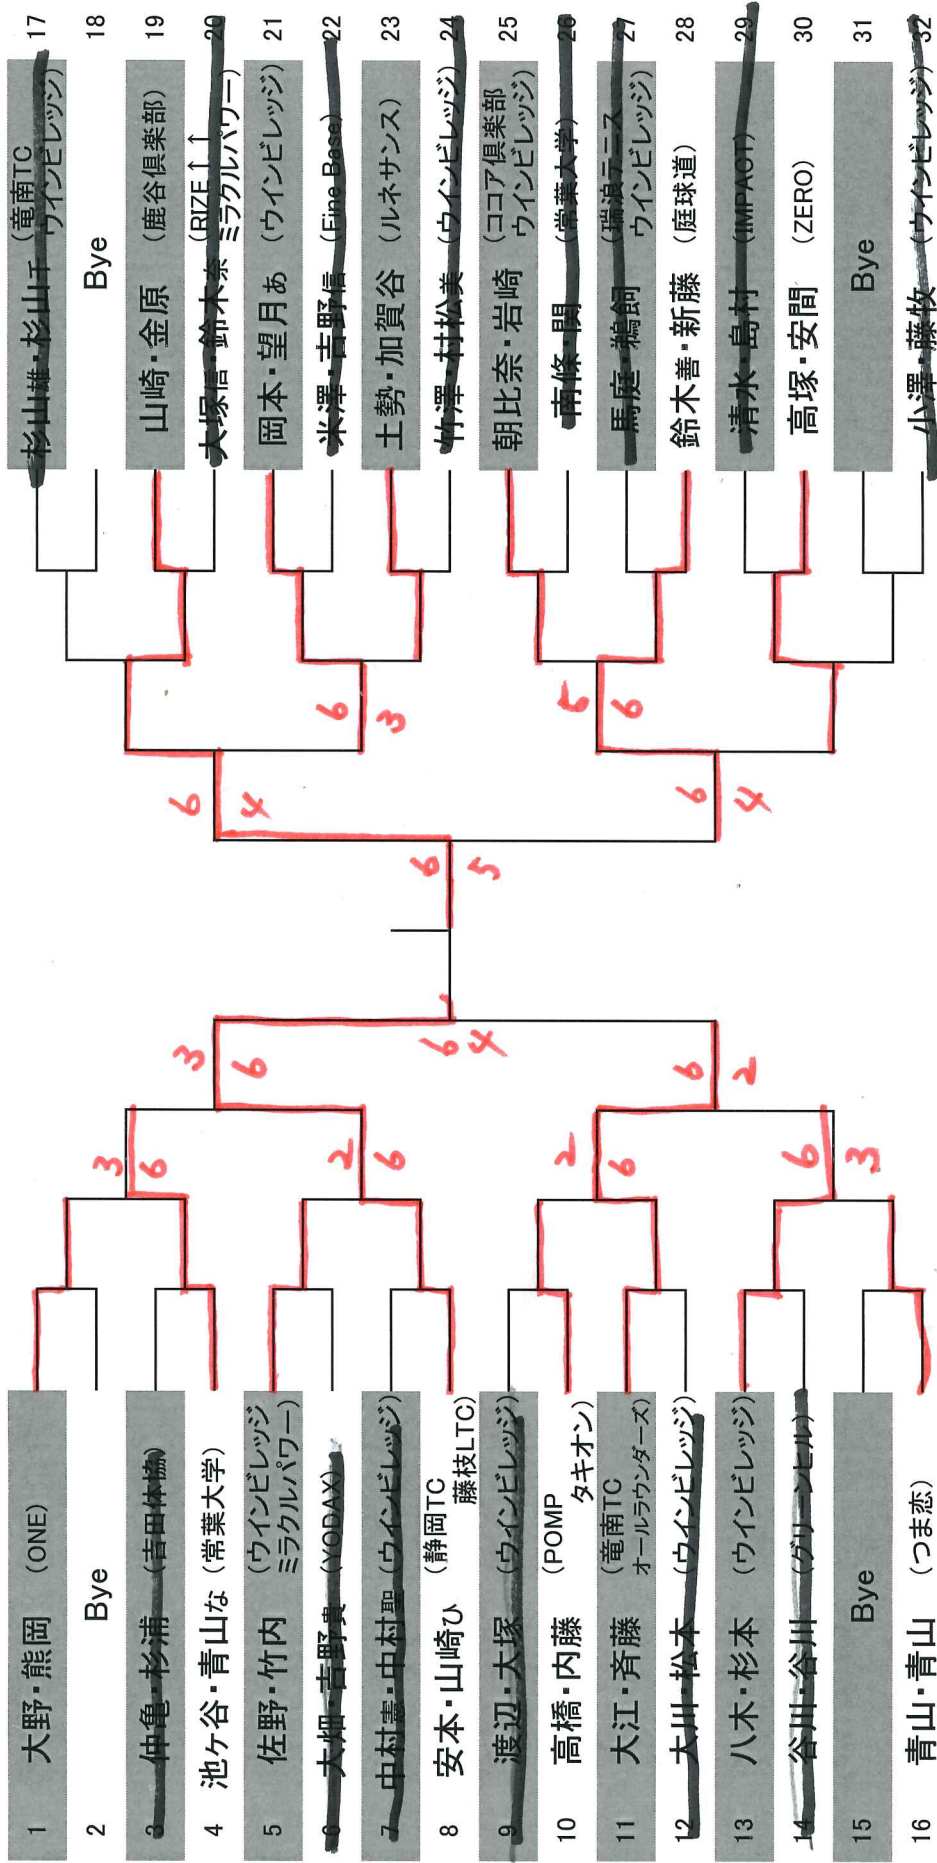

1R 9:30 2R 10:00集合

メイントロー、コンソレ共に6ゲーム先取ノーアドバンテージ

初戦敗者はコンソレーションマッチを行います。

アドバンス

2016. 12. 23(祝金)

1R 9:30 2R 10:00集合

メインドロー、コンソレ共に6ゲーム先取ノーアドバンテージ

初戦敗者はコンソレーションマッチを行います。

ゴソレ

アドバンス

2016. 12. 23(祝金)

1R 9:30 2R 10:00集合

メインドロー、コンソレ共に6ゲーム先取ノーアドバンテージ

初戦敗者はコンソレーションマッチを行います。

レギュラー

2016. 12. 23 (祝金)

1R 8:50 2R 9:30 集合

メインドロー、コンソレ共に6ゲーム先取ノードバンテージ

初戦敗者はコンソレーションマッチを行います。

コッパル

レギュラー

2016. 12. 23(祝金)

1R 8:50 2R 9:30 集合

メインドロー、コンソレ共に6ゲーム先取ノーアドバンテージ

初戦敗者はコンソレレーションマッチを行います。