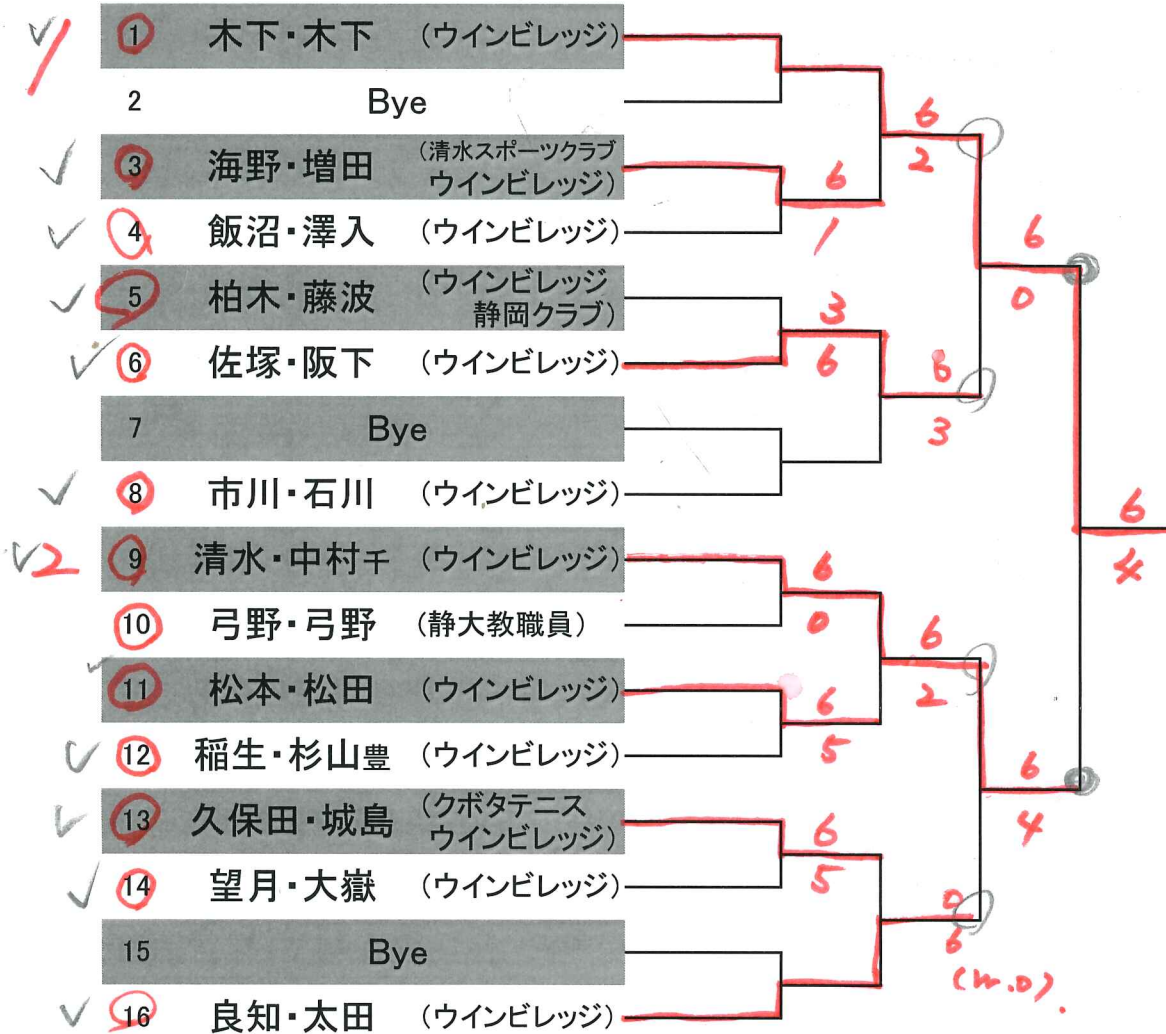

スペシャル

2016. 12. 23(祝金)

1R 9:30 2R 10:00集合

メインドロー、コンソレ共に6ゲーム先取ノーアドバンテージ

初戦敗者はコンソレーションマッチを行います。

ゴキウ

スペシャル

2016. 12. 23(祝金)

1R 9:30 2R 10:00集合

メイントロー、コンソレ共に6ゲーム先取ノーアドバンテージ

初戦敗者はコンソレーションマッチを行います。

アドバンス

2016. 12. 23(祝金)

1R 9:30 2R 10:00集合

メインドロー、コンソレ共に6ゲーム先取ノーアドバンテージ

初戦敗者はコンソレーションマッチを行います。

ゴソレ

アドバンス

2016. 12. 23(祝金)

1R 9:30 2R 10:00集合

メインドロー、コンソレ共に6ゲーム先取ノーアドバンテージ

初戦敗者はコンソレーションマッチを行います。

レギュラー

2016. 12. 23 (祝金)

1R 8:50 2R 9:30 集合

メインドロー、コンソレ共に6ゲーム先取ノードバンテージ

初戦敗者はコンソレーションマッチを行います。

コッパル

レギュラー

2016. 12. 23(祝金)

1R 8:50 2R 9:30 集合

メインドロー、コンソレ共に6ゲーム先取ノーアドバンテージ