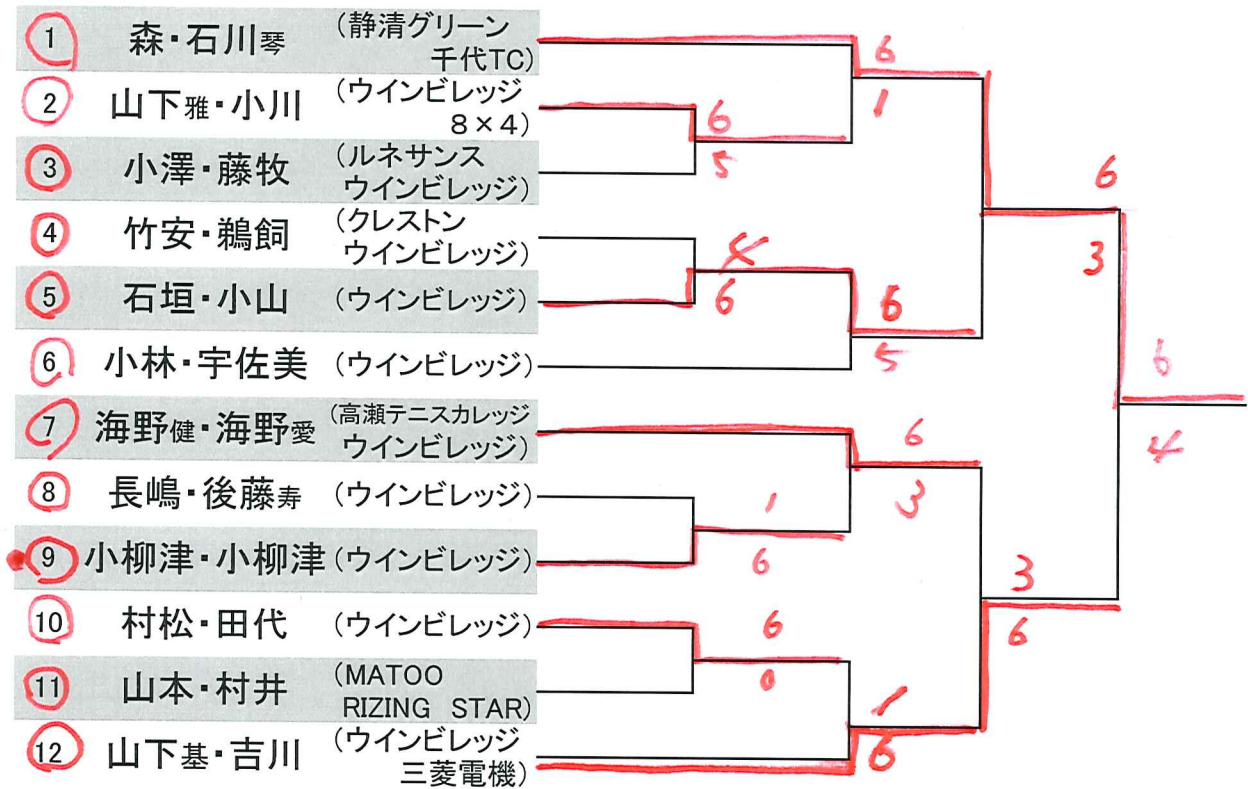

アドバンス

2018. 12. 24(祝)

1R 9:30 2R 10:00 集合

本戦、コンソレともに6ゲーム先取ノーアド

初戦敗者はコンソレーションマッチを行います。

コンソレ

アドバンス

2018. 12. 24(祝)

1R 9:30 2R 10:00 集合

本戦、コンソレともに6ゲーム先取ノード

初戦敗者はコンソレーションマッチを行います。

全ペア 8:20 集合

本戦、コンソル共に6ゲーム先取ノーアドバンテージ

初戦敗者はコンソレーションマッチを行います。

コンソール

レギュラー

2018. 12. 24(祝月)

全ペア 8:20 集合

本戦、コンソール共に6ゲーム先取ノーアドバンテージ

初戦敗者はコンソール・シヨソマツチを行います。

スペシャル

2018. 12. 24(祝月)

1R 9:30 2R 10:00集合

本戦、コンソレ共に6ゲーム先取ノーアドバンテージ

初戦敗者はコンソレーションマッチを行います。

コンソ

スペシャル

2018. 12. 24(祝月)

1R 9:30 2R 10:00集合

本戦、コンソレ共に6ゲーム先取ノーアドバンテージ

初戦敗者はコンソレーションマッチを行います。