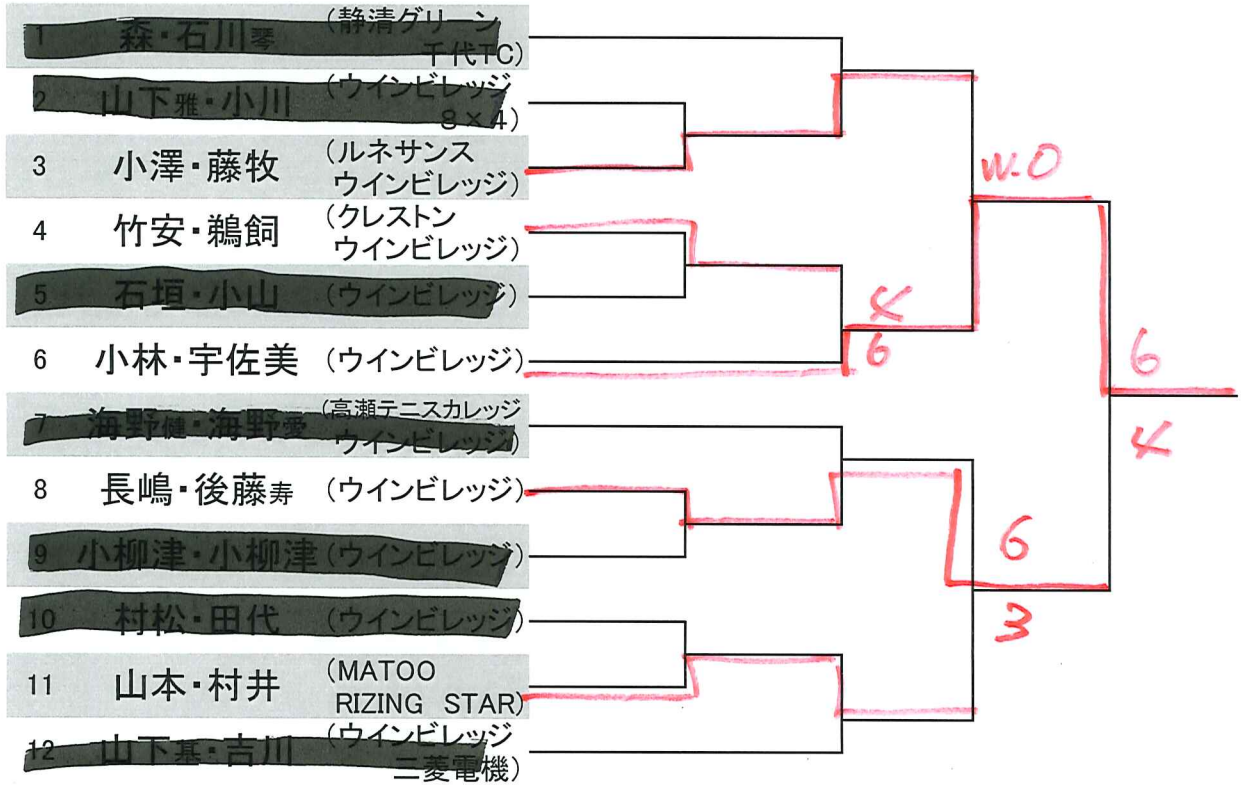

アドバンス

2018. 12. 24(祝)

1R 9:30 2R 10:00 集合

本戦、コンソレともに6ゲーム先取ノーアド

初戦敗者はコンソレーションマッチを行います。

コンソレ

アドバンス

2018. 12. 24(祝)

1R 9:30 2R 10:00 集合

本戦、コンソレともに6ゲーム先取ノード

初戦敗者はコンソレーションマッチを行います。

全ペア 8:20 集合

本戦、コンソル共に6ゲーム先取ノーアドバンテージ

初戦敗者はコンソレーションマッチを行います。

コンソール

レギュラー

2018. 12. 24(祝月)

全ペア 8:20 集合

本戦、コンソール共に6ゲーム先取ノーアドバンテージ

初戦敗者はコンソール・シヨソマツチを行います。

スペシャル

2018. 12. 24(祝月)

1R 9:30 2R 10:00集合

本戦、コンソレ共に6ゲーム先取ノーアドバンテージ

初戦敗者はコンソレーションマッチを行います。

コンソ

スペシャル

2018. 12. 24(祝月)

1R 9:30 2R 10:00集合

本戦、コンソレ共に6ゲーム先取ノーアドバンテージ

初戦敗者はコンソレーションマッチを行います。