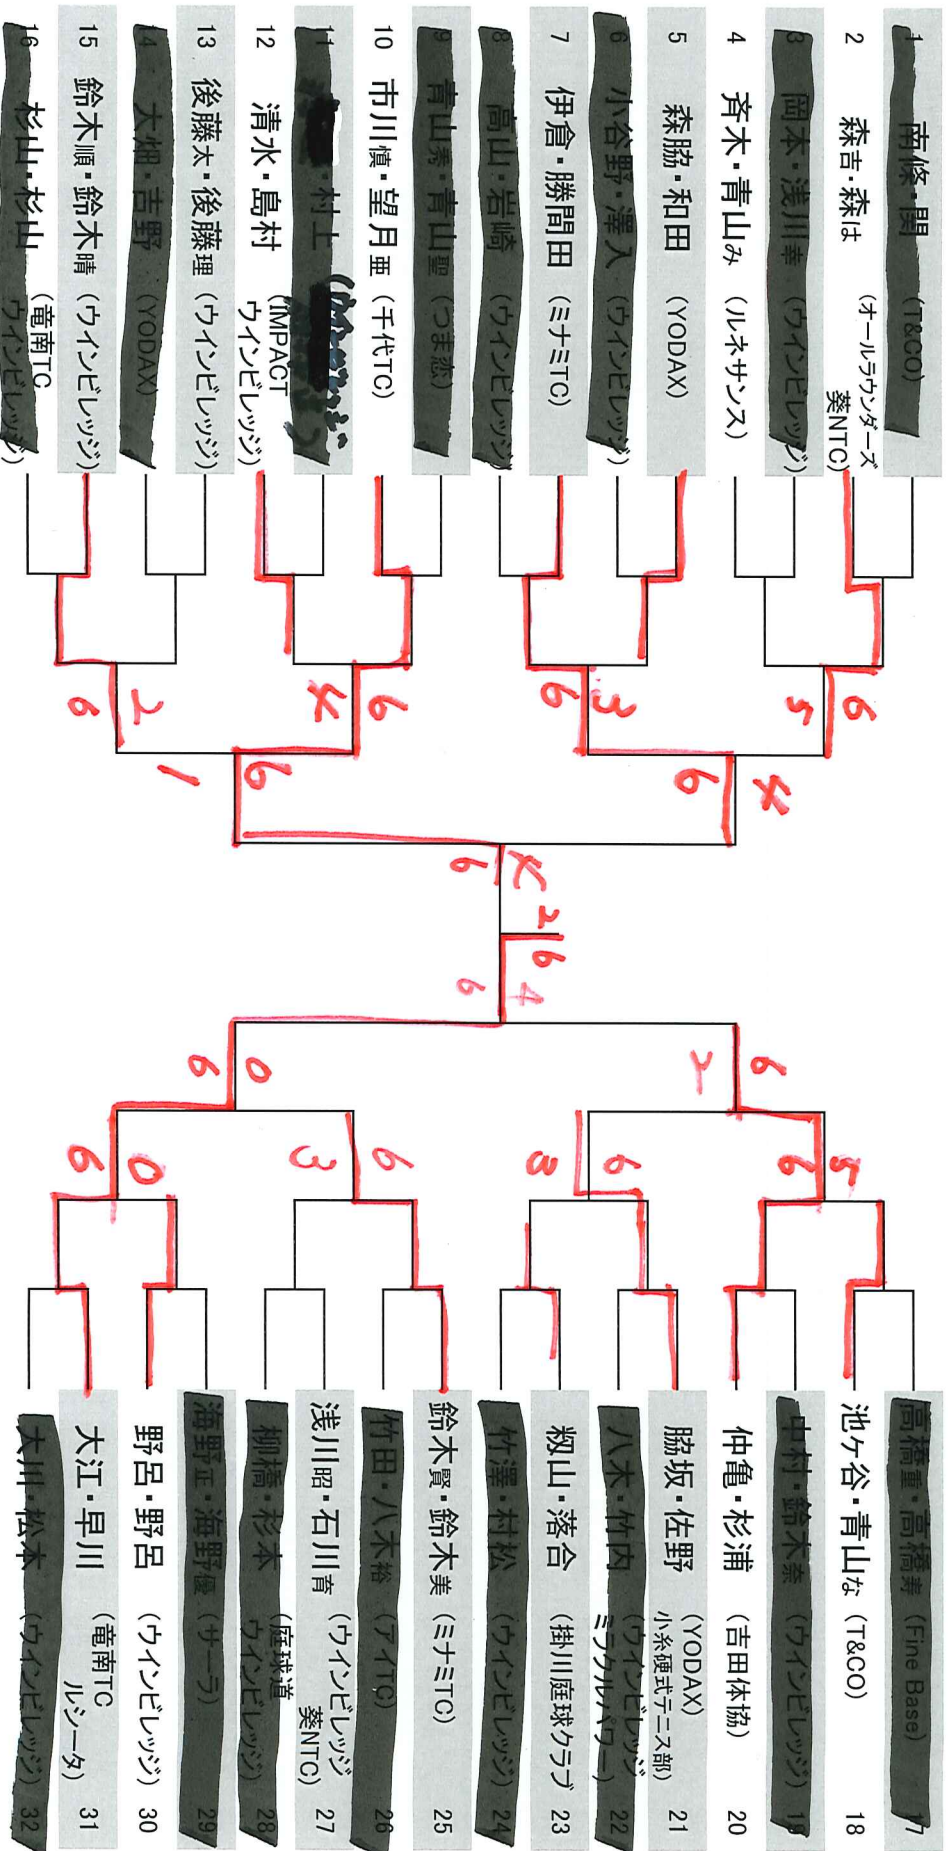

アドバンス

2018. 12. 24(祝)

1R 9:30 2R 10:00 集合

本戦、コンソレともに6ゲーム先取ノーアド

初戦敗者はコンソレーションマッチを行います。

コンソレ

アドバンス

2018. 12. 24(祝)

1R 9:30 2R 10:00 集合

本戦、コンソレともに6ゲーム先取ノード

初戦敗者はコンソレーションマッチを行います。

全ペア 8:20 集合

本戦、コンソル共に6ゲーム先取ノーアドバンテージ

初戦敗者はコンソレーションマッチを行います。

コンソール

レギュラー

2018. 12. 24(祝月)

全ペア 8:20 集合

本戦、コンソール共に6ゲーム先取ノーアドバンテージ

初戦敗者はコンソール・シヨソマツチを行います。

スペシャル

2018. 12. 24(祝月)

1R 9:30 2R 10:00集合

本戦、コンソレ共に6ゲーム先取ノーアドバンテージ

初戦敗者はコンソレーションマッチを行います。

コンソ

スペシャル

2018. 12. 24(祝月)

1R 9:30 2R 10:00集合

本戦、コンソレ共に6ゲーム先取ノーアドバンテージ

初戦敗者はコンソレーションマッチを行います。