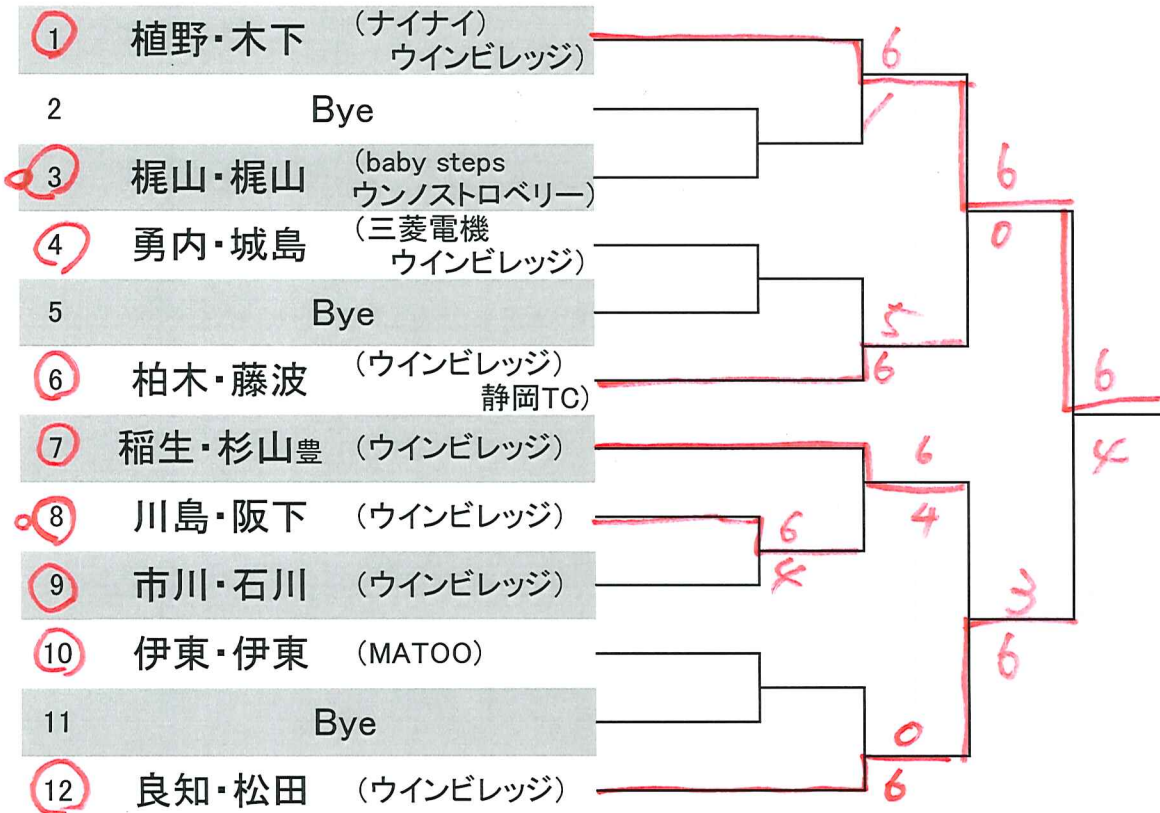

1R 9:30 2R 10:00 集合

本戦、コンソレともに6ゲーム先取ノード

初戦敗者はコンソレーションマッチを行います。

全ペア 8:20 集合

本戦、コンソル共に6ゲーム先取ノーアドバンテージ

初戦敗者はコンソレーションマッチを行います。

コンソール

レギュラー

2018. 12. 24(祝月)

全ペア 8:20 集合

本戦、コンソール共に6ゲーム先取ノーアドバンテージ

初戦敗者はコンソール・シヨソマツチを行います。

スペシャル

2018. 12. 24(祝月)

1R 9:30 2R 10:00集合

本戦、コンソレ共に6ゲーム先取ノーアドバンテージ

初戦敗者はコンソレーションマッチを行います。

コンソ

スペシャル

2018. 12. 24(祝月)

1R 9:30 2R 10:00集合

本戦、コンソレ共に6ゲーム先取ノーアドバンテージ

初戦敗者はコンソレーションマッチを行います。