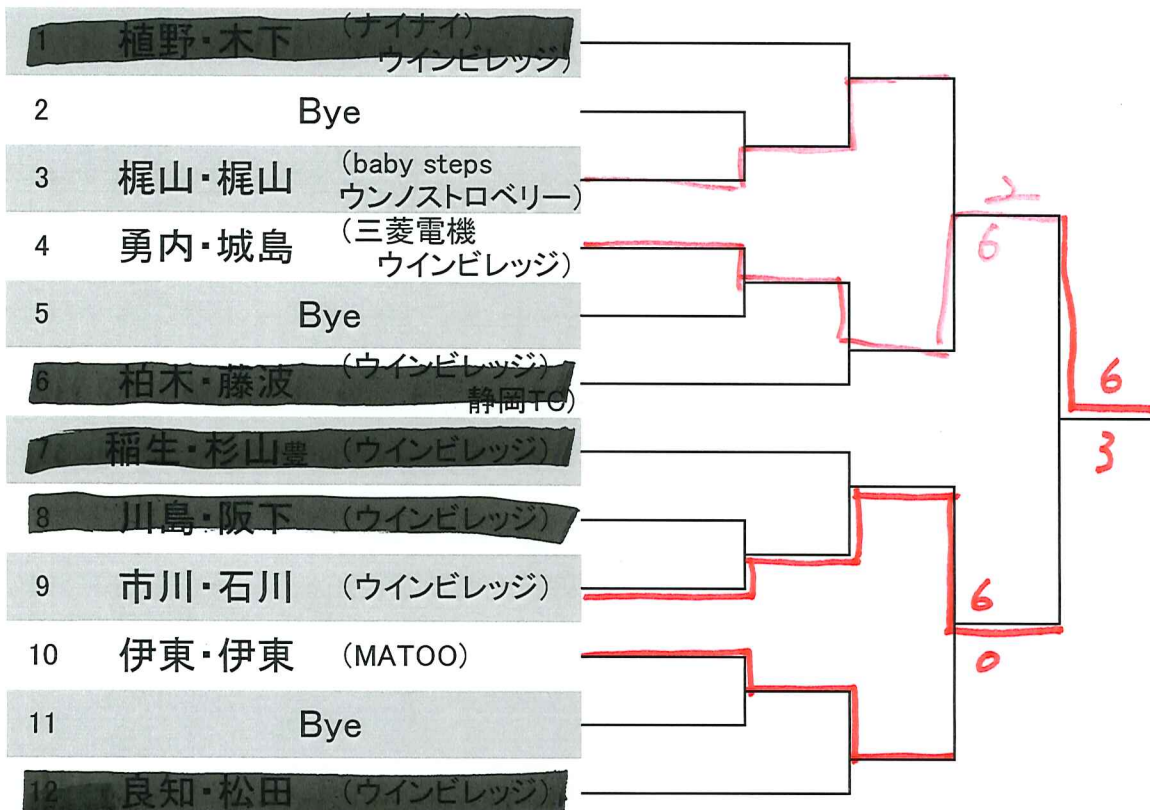

1R 9:30 2R 10:00 集合

本戦、コンソレともに6ゲーム先取ノード

初戦敗者はコンソレーションマッチを行います。

全ペア 8:20 集合

本戦、コンソル共に6ゲーム先取ノーアドバンテージ

初戦敗者はコンソレーションマッチを行います。

コンソール

レギュラー

2018. 12. 24(祝月)

全ペア 8:20 集合

本戦、コンソール共に6ゲーム先取ノーアドバンテージ

初戦敗者はコンソール・シヨソマツチを行います。

スペシャル

2018. 12. 24(祝月)

1R 9:30 2R 10:00集合

本戦、コンソレ共に6ゲーム先取ノーアドバンテージ

初戦敗者はコンソレーションマッチを行います。

コンソ

スペシャル

2018. 12. 24(祝月)

1R 9:30 2R 10:00集合

本戦、コンソレ共に6ゲーム先取ノーアドバンテージ

初戦敗者はコンソレーションマッチを行います。