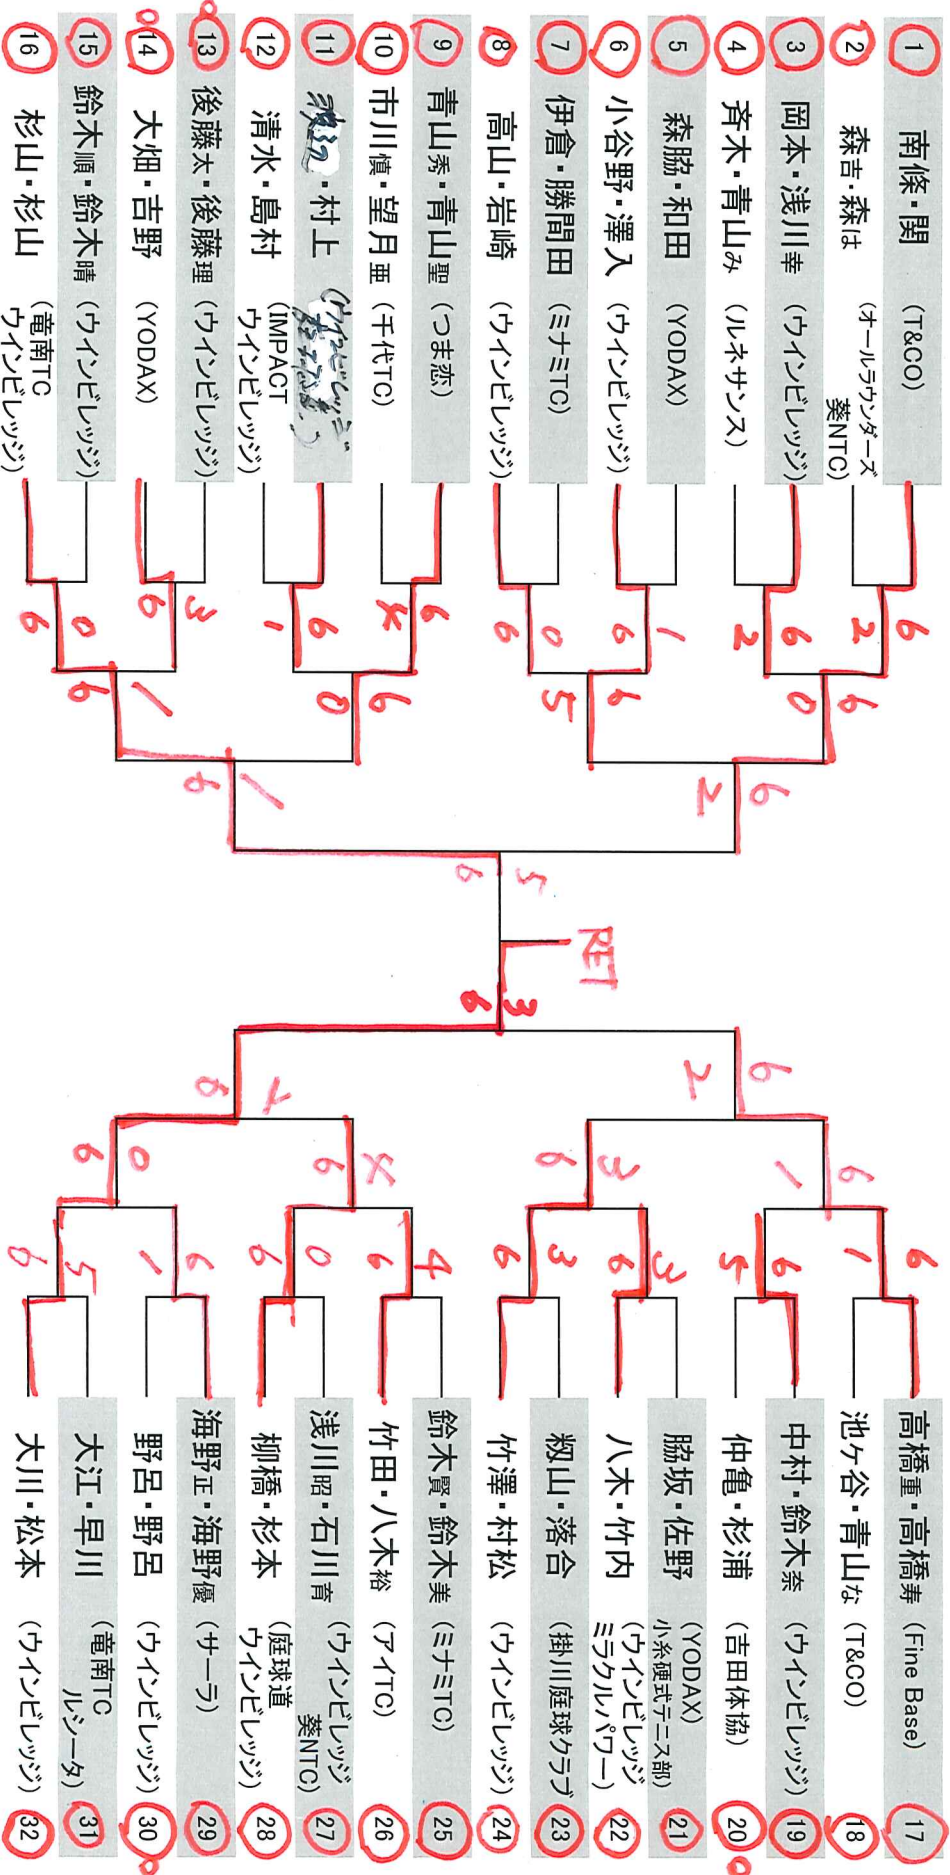

アドバンス

2018. 12. 24(祝)

1R 9:30 2R 10:00 集合

本戦、コンソレともに6ゲーム先取ノーアド

初戦敗者はコンソレーションマッチを行います。

コンソレ

アドバンス

2018. 12. 24(祝)

1R 9:30 2R 10:00 集合

本戦、コンソレともに6ゲーム先取ノード

初戦敗者はコンソレーションマッチを行います。

全ペア 8:20 集合

本戦、コンソル共に6ゲーム先取ノーアドバンテージ

初戦敗者はコンソレーションマッチを行います。

コンソール

レギュラー

2018. 12. 24(祝月)

全ペア 8:20 集合

本戦、コンソール共に6ゲーム先取ノーアドバンテージ

初戦敗者はコンソール・シヨソマツチを行います。

スペシャル

2018. 12. 24(祝月)

1R 9:30 2R 10:00集合

本戦、コンソレ共に6ゲーム先取ノーアドバンテージ

初戦敗者はコンソレーションマッチを行います。

コンソ

スペシャル

2018. 12. 24(祝月)

1R 9:30 2R 10:00集合

本戦、コンソレ共に6ゲーム先取ノーアドバンテージ

初戦敗者はコンソレーションマッチを行います。