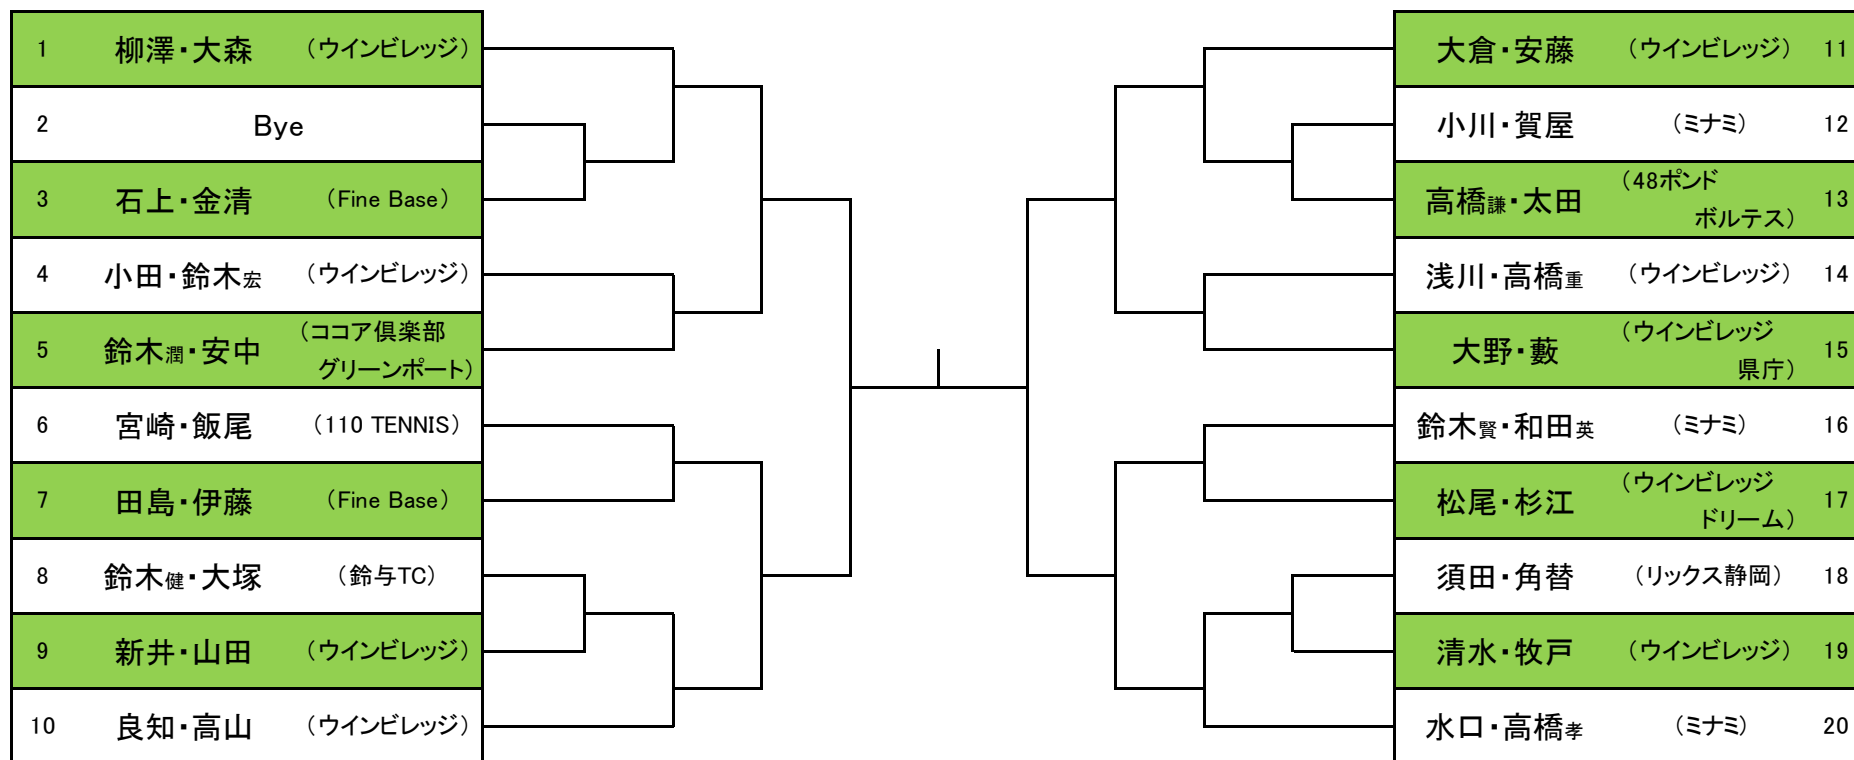

### 3位トーナメント

### 3位決定戦

## 10:00 集合

予選リーグの後順位戦を行います

全試合 1セットマッチ(6-6タイブレーク)

A		1	2	3	勝敗	順位
1	望月・河野 (ウインビレッジ)					
2	木下・植野 (ウインビレッジ ナインイTC)					
3	鈴木順・森永 (ウインビレッジ)					

B		1	2	3	勝敗	順位
1	稲生・小林 鮎 (ウインビレッジ)					
2	神田・川島 (ウインビレッジ)					
3	堀・鈴木博 (ウインビレッジ)					

1位決定戦

—

3位決定戦

—

5位決定戦

—