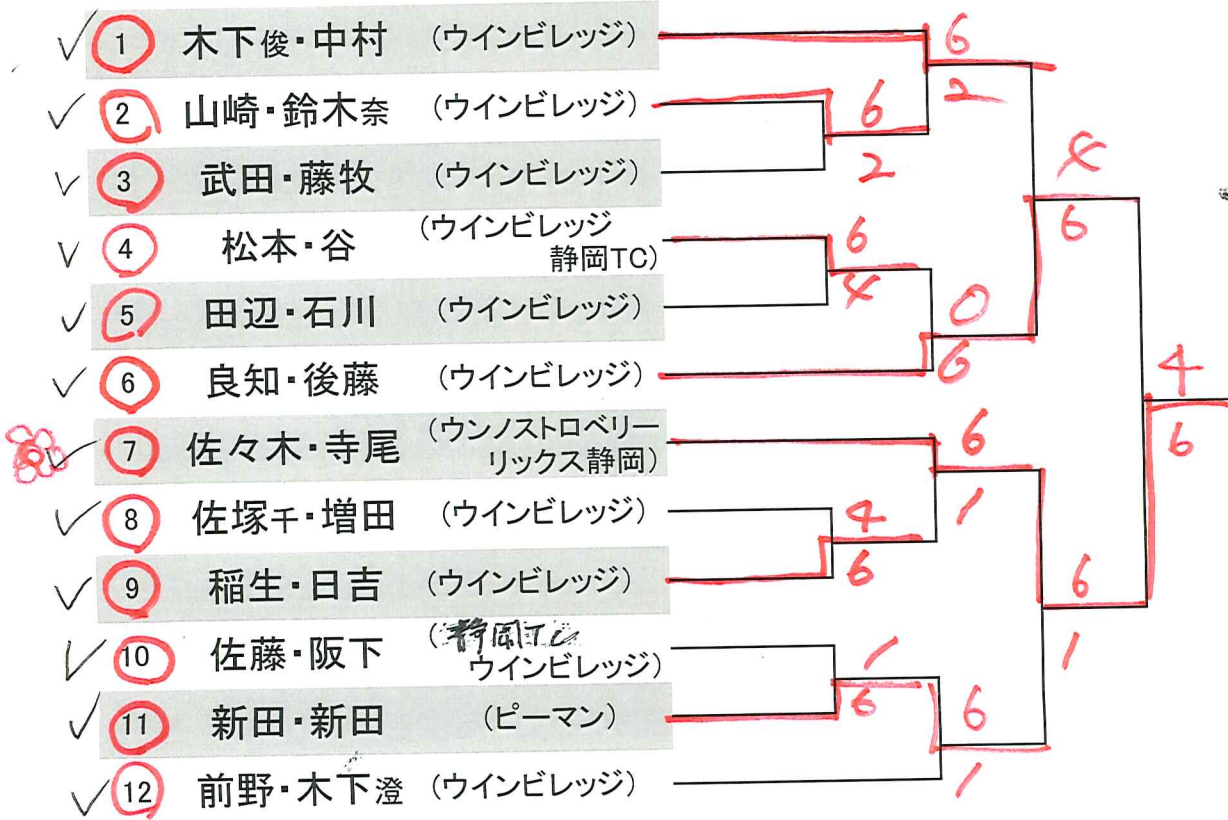

アドバンス

2020. 12. 13(日)

全ペア 9:30集合 No.5 10:00集合

全試合 6ゲーム先取ノーアド

| A | | 1 | 2 | 3 | 4 | 5 | 勝敗 | 順位 |
|---|------------------------------|-----|-----|-----|-----|-----|-----|----|
| ① | 中村・近藤 (アイトC) | | 6-1 | 6-2 | 7-5 | 6-2 | 4-0 | 1 |
| ② | 山本・村井 (RIZING STAR) | 1-6 | | 6-3 | 1-6 | 2-6 | 1-3 | 4 |
| ③ | 田中・岩崎 (ウインベリッジ) | 2-6 | 3-6 | | 4-6 | 3-6 | 0-4 | 5 |
| ④ | 森口・小倉 (静清グリーン 芙蓉クラブ) | 5-7 | 6-1 | 6-4 | | 6-2 | 3-1 | 2 |
| ⑤ | 飯塚・寺田 (アイトC オールラウンダーズ) | 2-6 | 6-3 | 6-3 | 2-6 | | 2-2 | 3 |

スペシャル

2020. 12. 13(日)

1R 9:30 2R 10:00集合

本戦、コンソレ共に6ゲーム先取ノーアドバンテージ

初戦敗者はコンソレーションマッチを行います。

コンソレ

スペシャル

2020. 12. 13(日)

1R 9:30 2R 10:00集合

本戦、コンソレ共に6ゲーム先取ノーアドバンテージ

初戦敗者はコンソレーションマッチを行います。

コンソール

全ペア 8:20 集合

本戦、コンソール共に6ゲーム先取ノーアドバンテージ

初戦敗者はコンソールセッションマッチを行います。

全ペア 8:20 集合