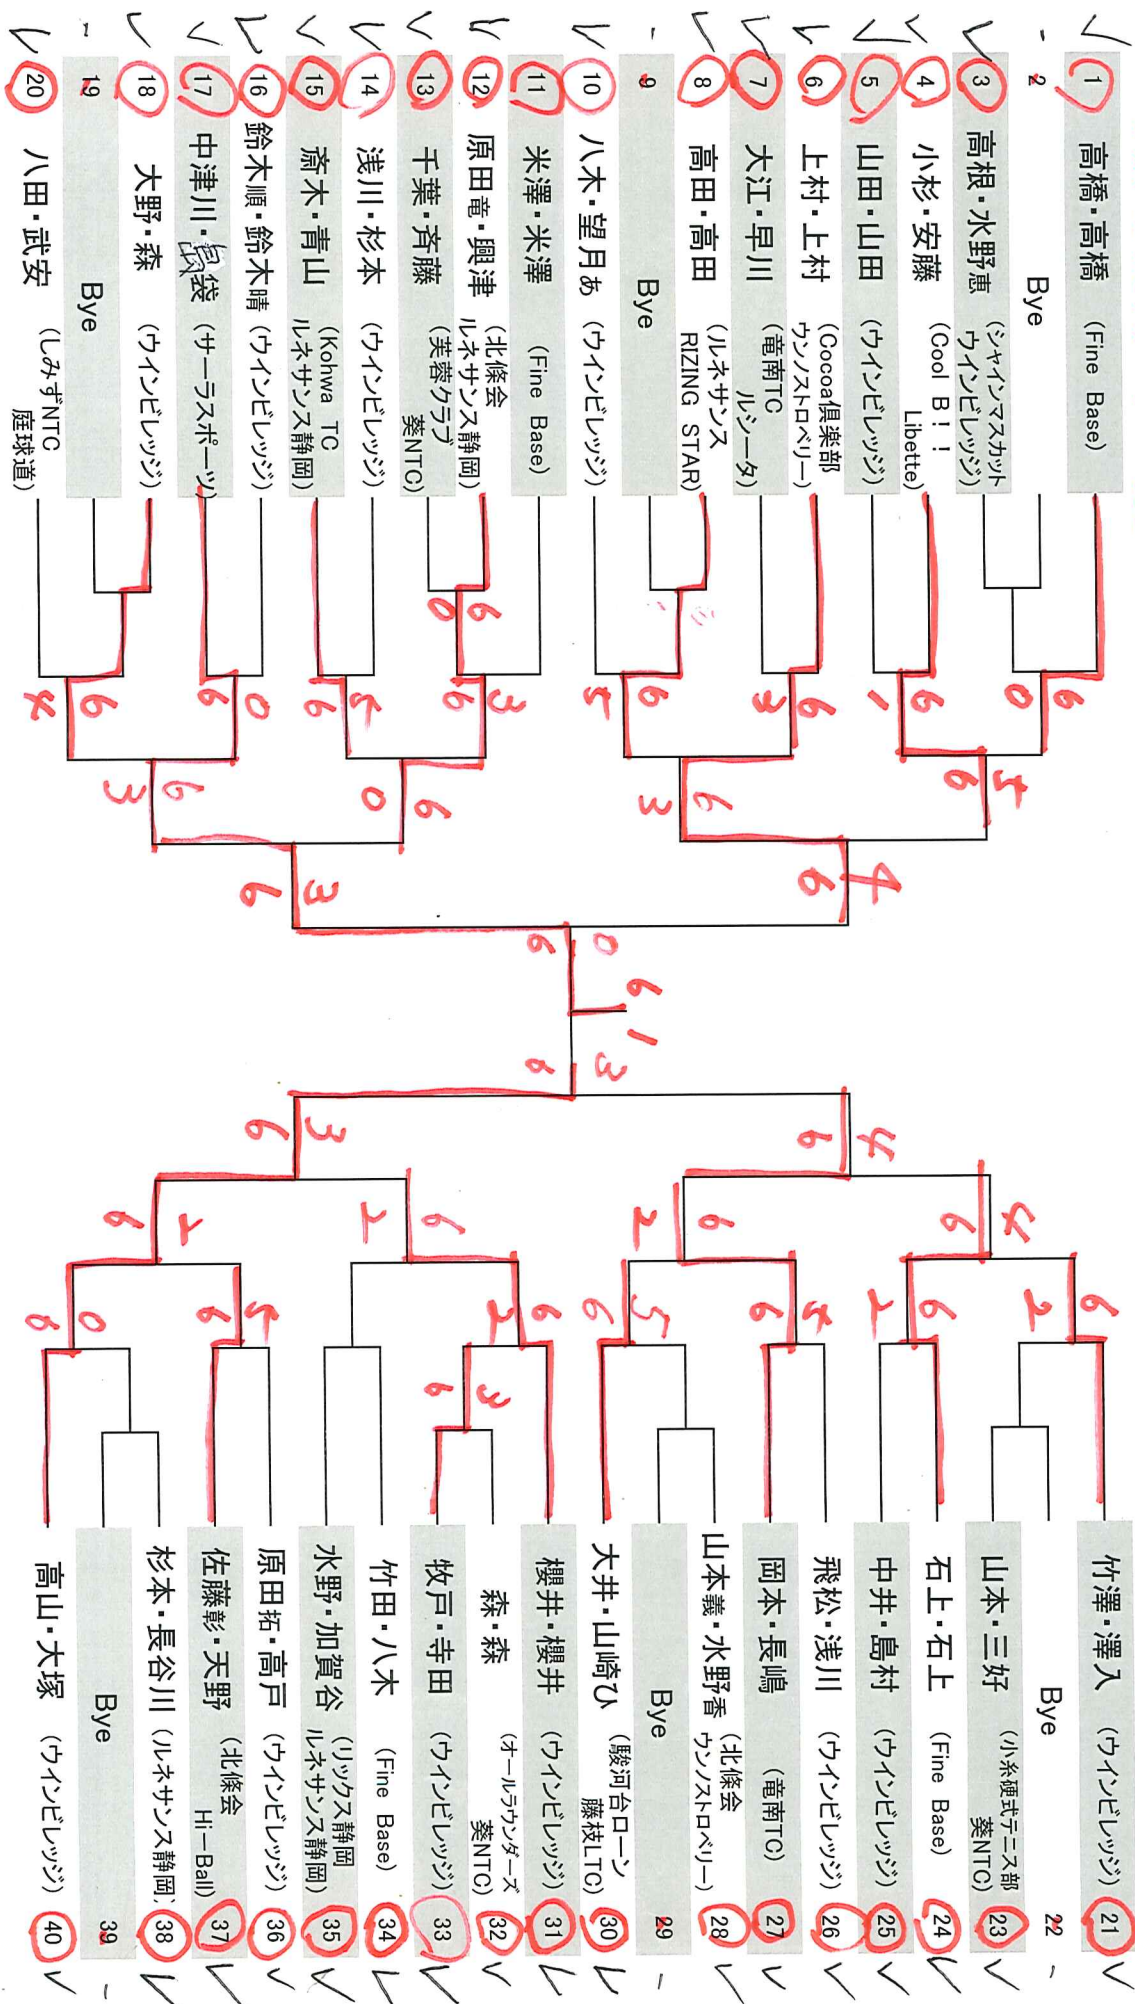

アドバンス

2020. 12. 13(日)

全ペア 9:30集合 No.5 10:00集合

全試合 6ゲーム先取ノーアド

| A | | 1 | 2 | 3 | 4 | 5 | 勝敗 | 順位 |
|---|------------------------------|-----|-----|-----|-----|-----|-----|----|
| ① | 中村・近藤 (アイトC) | | 6-1 | 6-2 | 7-5 | 6-2 | 4-0 | 1 |
| ② | 山本・村井 (RIZING STAR) | 1-6 | | 6-3 | 1-6 | 2-6 | 1-3 | 4 |
| ③ | 田中・岩崎 (ウインベリッジ) | 2-6 | 3-6 | | 4-6 | 3-6 | 0-4 | 5 |
| ④ | 森口・小倉 (静清グリーン 芙蓉クラブ) | 5-7 | 6-1 | 6-4 | | 6-2 | 3-1 | 2 |
| ⑤ | 飯塚・寺田 (アイトC オールラウンダーズ) | 2-6 | 6-3 | 6-3 | 2-6 | | 2-2 | 3 |

スペシャル

2020. 12. 13(日)

1R 9:30 2R 10:00集合

本戦、コンソレ共に6ゲーム先取ノーアドバンテージ

初戦敗者はコンソレーションマッチを行います。

コンソレ

スペシャル

2020. 12. 13(日)

1R 9:30 2R 10:00集合

本戦、コンソレ共に6ゲーム先取ノーアドバンテージ

初戦敗者はコンソレーションマッチを行います。

コンソール

全ペア 8:20 集合

本戦、コンソール共に6ゲーム先取ノーアドバンテージ

初戦敗者はコンソールセッションマッチを行います。

全ペア 8:20 集合

本戦、コンソレ共に6ゲーム先取ノーアドバンテージ

初戦敗者はコンソレバージョンマッチを行います。