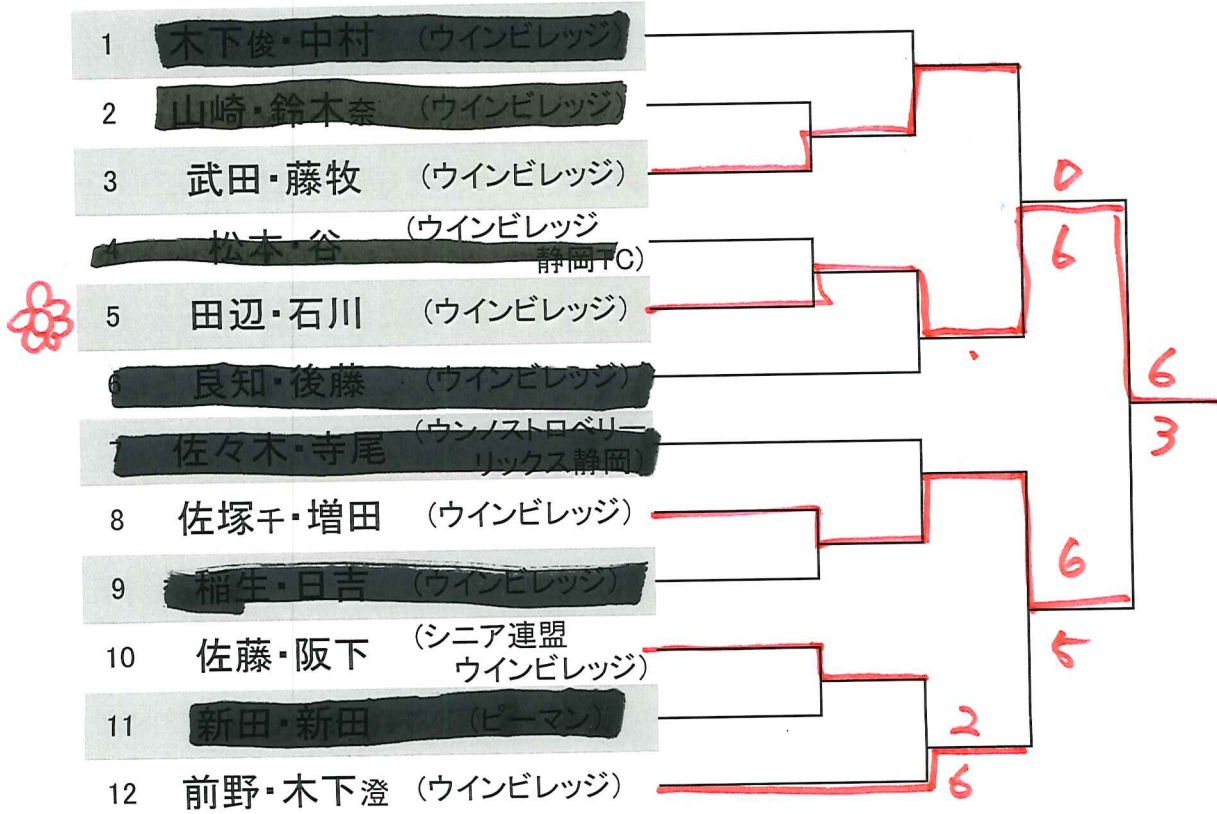

スペシャル

2020. 12. 13(日)

1R 9:30 2R 10:00集合

本戦、コンソレ共に6ゲーム先取ノーアドバンテージ

初戦敗者はコンソレーションマッチを行います。

コンソレ

スペシャル

2020. 12. 13(日)

1R 9:30 2R 10:00集合

本戦、コンソレ共に6ゲーム先取ノーアドバンテージ

初戦敗者はコンソレーションマッチを行います。

コンソール

全ペア 8:20 集合

本戦、コンソール共に6ゲーム先取ノーアドバンテージ

初戦敗者はコンソールセッションマッチを行います。

全ペア 8:20 集合