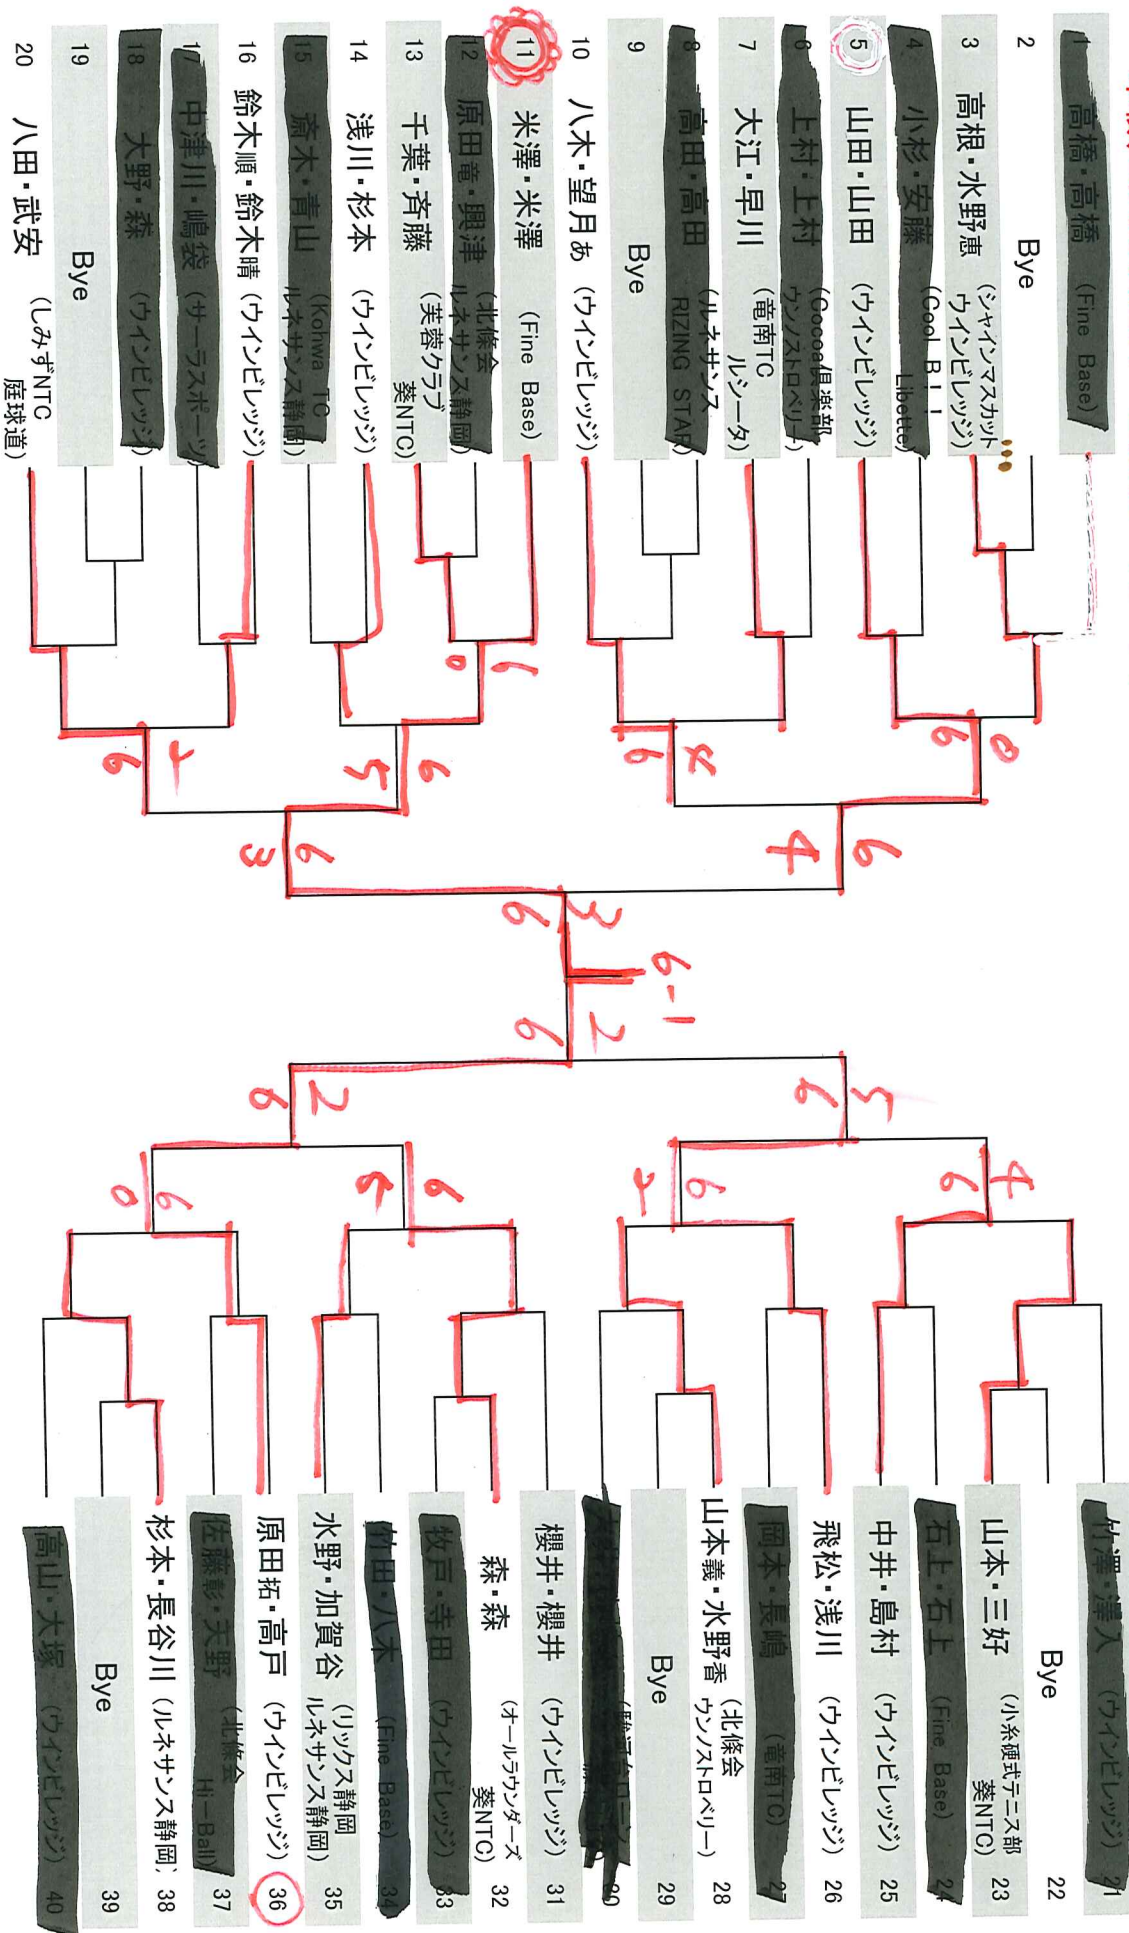

スペシャル

2020. 12. 13(日)

1R 9:30 2R 10:00集合

本戦、コンソレ共に6ゲーム先取ノーアドバンテージ

初戦敗者はコンソレーションマッチを行います。

コンソレ

スペシャル

2020. 12. 13(日)

1R 9:30 2R 10:00集合

本戦、コンソレ共に6ゲーム先取ノーアドバンテージ

初戦敗者はコンソレーションマッチを行います。

コンソール

全ペア 8:20 集合

本戦、コンソール共に6ゲーム先取ノーアドバンテージ

初戦敗者はコンソールセッションマッチを行います。

全ペア 8:20 集合

本戦、コンソレ共に6ゲーム先取ノーアドバンテージ

初戦敗者はコンソレバージョンマッチを行います。