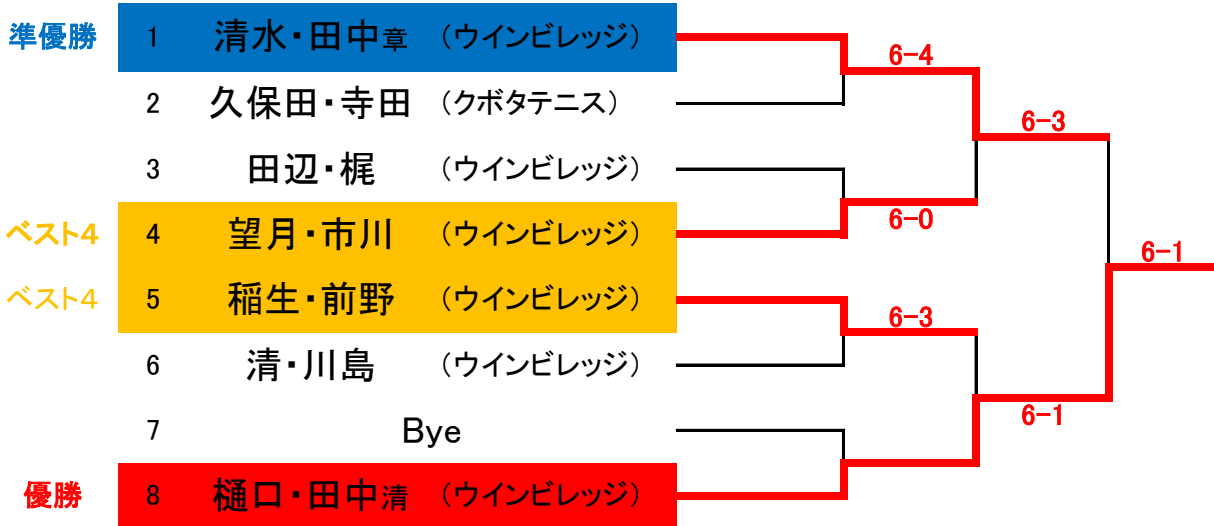

# 男子

メインドロー 1セットマッチ(6オールタイブレーク)ノーアドバンテージ

コンソレ 6ゲーム先取ノーアドバンテージ

## コンソレ決勝