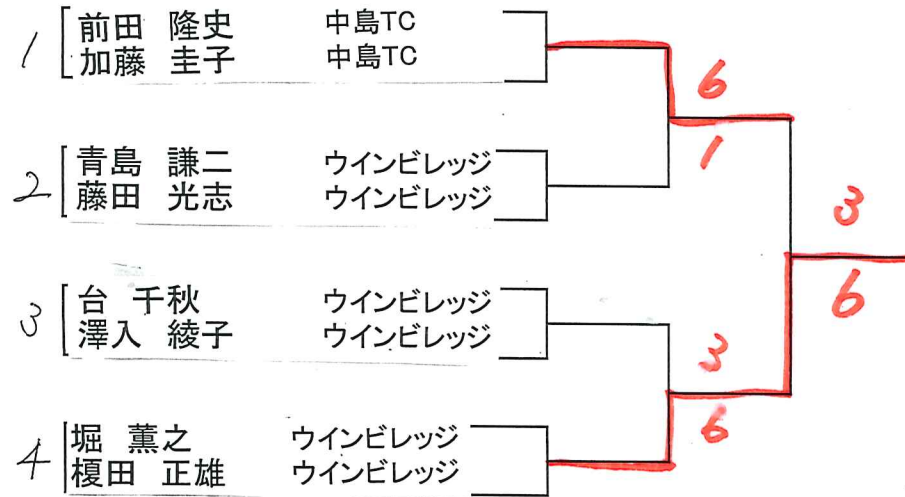

A			1	2	3	勝敗	順位
1	稲生・市川	(ウインビレッジ)		6-0	6-4	2-0	1
2	松尾 和良 杉江 裕秀	ベルTC 城北クラブ	0-6		3-6	0-2	3
3	台 千秋 澤入 綾子	ウインビレッジ ウインビレッジ	4-6	6-3		1-1	2

B			1	2	3	勝敗	順位
1	望月・高山	(ウインビレッジ)		6-1	6-1	2-0	1
2	鈴木 順 新井 康友	ウインビレッジ ウインビレッジ	1-6		2-6	0-2	3
3	前田 隆史 加藤 圭子	中島TC 中島TC	1-6	6-2		1-1	2

1位トーナメント

2位トーナメント

3位トーナメント