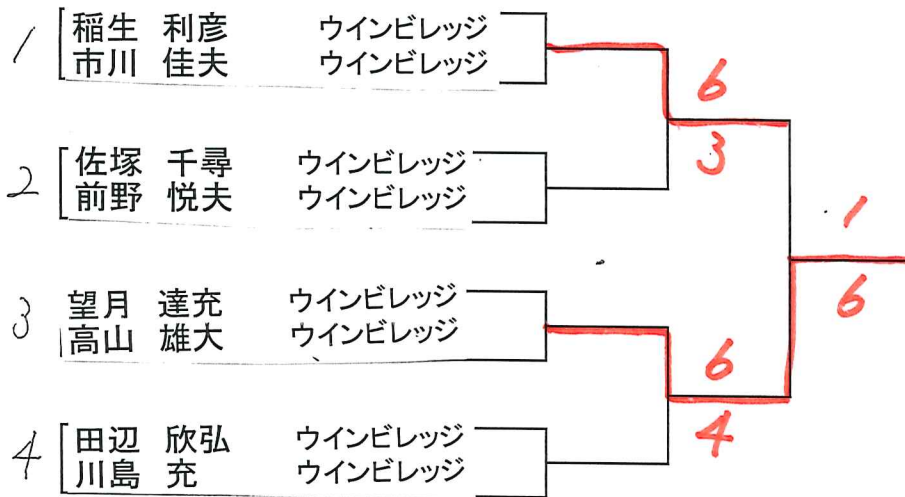

## 第4回 ウインビレッジ ベテランダブルス選手権

8:20より受付開始 8:50より開会式を行います。

※試合当日は8:20~8:50、コートを開放いたします。

総エントリー組数 12組 ( \*参加者リストを次ページに載せます )

3ペアに分かれての予選リーグの後、1位、2位、3位トーナメントによる順位戦を行う。

予選リーグのドロウ決めはシード以外のペアは当日くじを引いて決めます。

全試合 1セットマッチ(6-6タイブレーク)

1位トーナメント

2位トーナメント

3位トーナメント