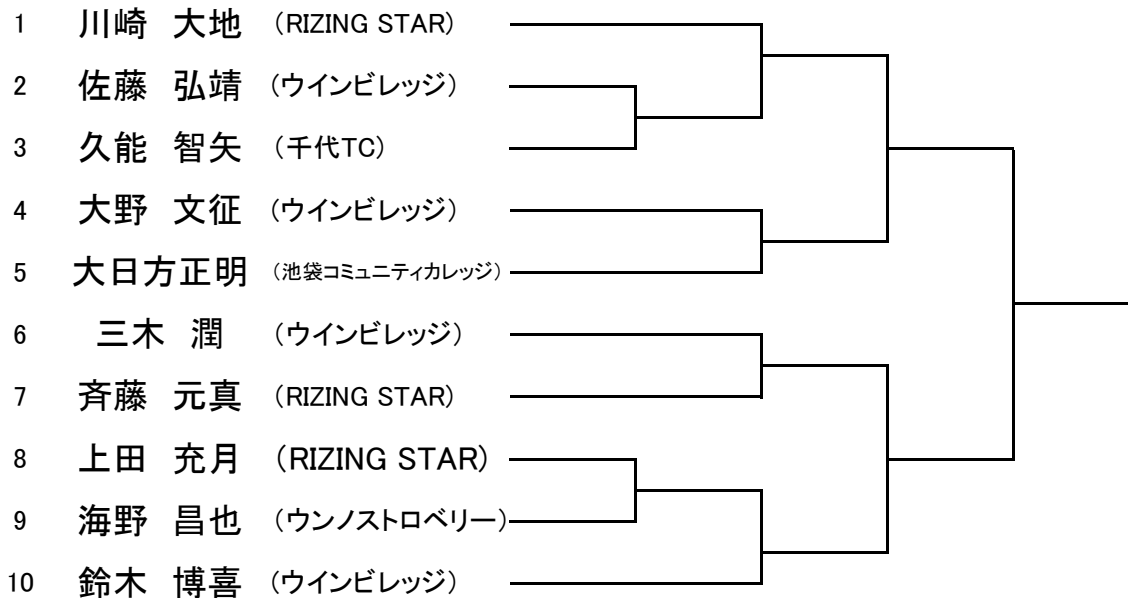

男子シングルス レギュラー H30. 3. 25(日)

全員 9:30集合 No2・3・8・9は 8:50集合

メインドロー 1セットマッチ・ノーアドバンテージ

コンソレ 6ゲーム先取・ノーアドバンテージ