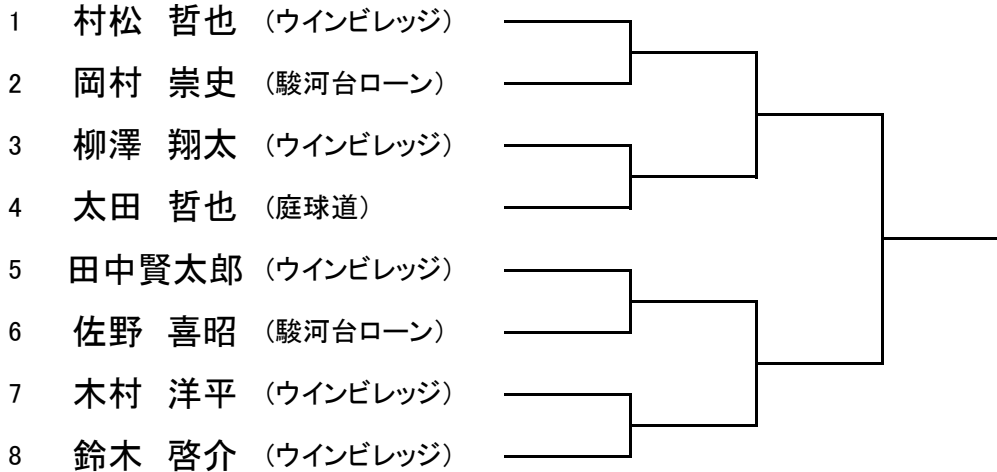

ウインビレッジTC 054-237-2022

○昼食付です。

男子シングルス アドバンス H30. 3. 25(日)

全選手 10:30集合

メインドロー 1セットマッチ・ノーアドバンテージ

コンソレ 6ゲーム先取・ノーアドバンテージ

男子シングルス レギュラー H30. 3. 25(日)

全員 9:30集合 No2・3・8・9は 8:50集合