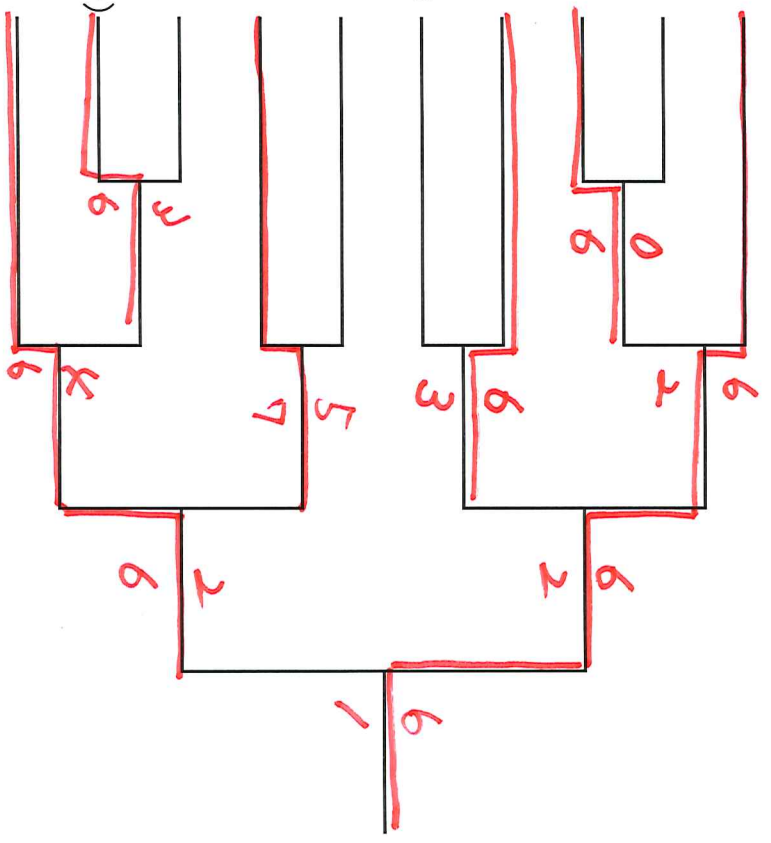

男子シングルス レギュラー H30. 3. 25(日)

全員 9:30集合 No2・3・8・9は 8:50集合

メインロー 1セットマッチ・ノーアドバンテージ
コンソレ 6ゲーム先取・ノーアドバンテージ

優勝

1 川崎 大地 (RIZING STAR)

2 佐藤 弘靖 (ウンビレッジ)

3 久能 智矢 (千代TC)

4 大野 文征 (ウンビレッジ)

5 大日方正明 (池袋コミュニティカレッジ)

6 三木 潤 (ウンビレッジ)

7 斉藤 元真 (RIZING STAR)

8 上田 充月 (RIZING STAR)

9 海野 昌也 (ウンストロベリー)

10 鈴木 博喜 (ウンビレッジ)

準優勝