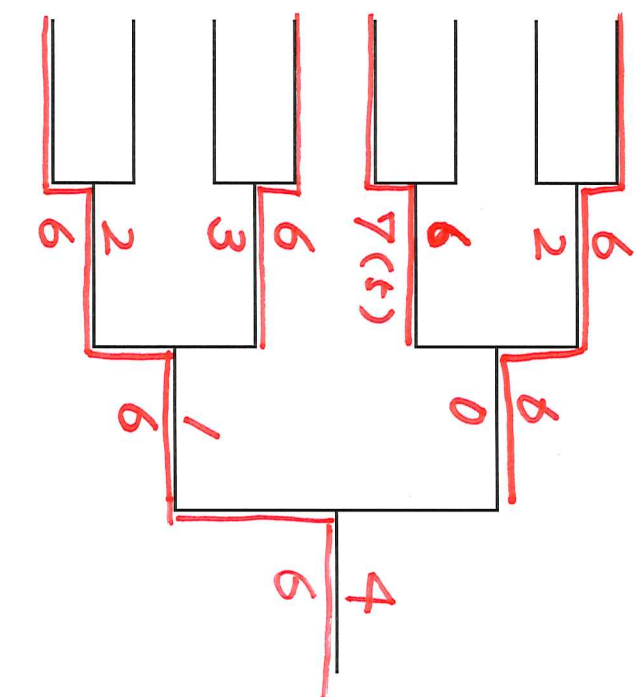

# 男子シングルス アドバンス H30. 3. 25(日)

全選手 10:30集合

メインブロー 1セットマッチ・ノーアドバンテージ  
コンソル 6ゲーム先取・ノーアドバンテージ

準優勝

- 1 村松 哲也 (ウインビレッジ)
- 2 岡村 崇史 (駿河台ローン)
- 3 柳澤 翔太 (ウインビレッジ)
- 4 太田 哲也 (庭球道)
- 5 田中賢太郎 (ウインビレッジ)
- 6 佐野 喜昭 (駿河台ローン)
- 7 木村 洋平 (ウインビレッジ)
- 8 鈴木 啓太 (ウインビレッジ)