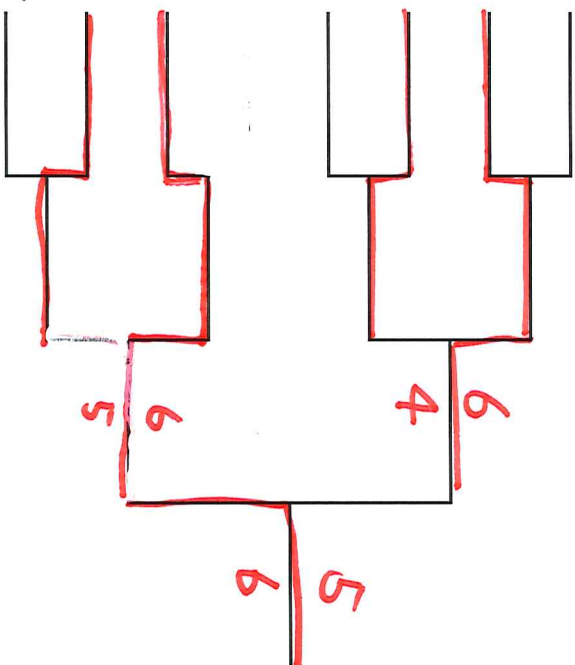

ヨニバル

男子シングルス アドバンス H30. 3. 25(日)

全選手 10:30集合

メインブロー 1セットマッチ・ノーアドバンテージ
コンソル 6ゲーム先取・ノーアドバンテージ

[Redacted]

2 岡村 崇史 (駿河台ローン)

3 柳澤 翔太 (ウインビレッジ)

[Redacted]

5 田中賢太郎 (ウインビレッジ)

6 佐野 喜昭 (駿河台ローン)

7 木村 洋平 (ウインビレッジ)

[Redacted]