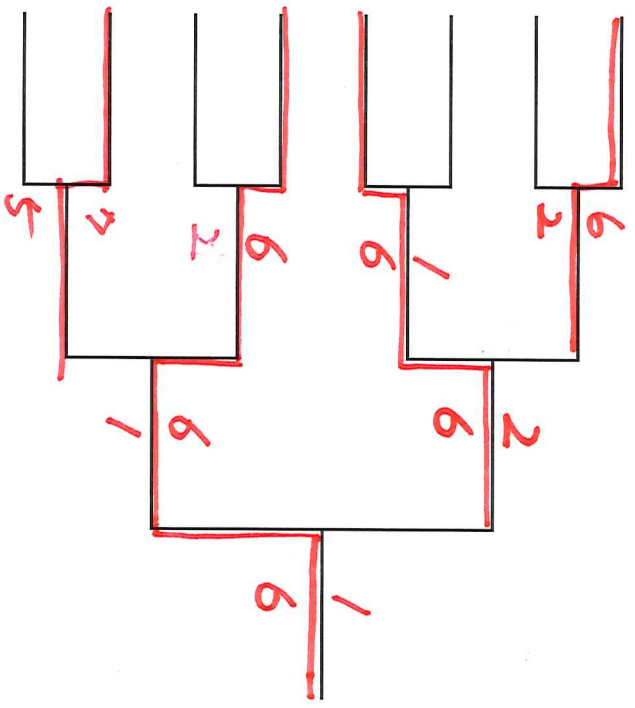

女子シングルス アドバンス H30. 3. 25(日)

全員 8:50集合 No.1のみ10:00

全試合 6ゲーム先取・ノーアドバンテージ

	1	2	3	4	5	勝敗	順位
① 藤牧 美幸 (ウインビレッジ)	/	2-6	5-6	3-6	2-6		5
② 山崎 恵美 (ウインストロベリー)	6-2	/	6-3	6-4	6-4	4-0	1
③ 大相 敦子 (ウインストロベリー)	6-5	3-6	/	6-2	6-0	3-1	2
④ 宇佐美典子 (ウインビレッジ)	6-3	4-6	2-6	/	6-5		3
⑤ 赤堀 汐 (静清グリーン)	6-2	4-6	0-6	5-6	/	1-3	4

優勝
準優勝

女子シングルス レギュラー H30. 3. 25(日)

全員 8:50集合

メインロー 1セットマッチ・ノーアドバンテージ
コンソレ 6ゲーム先取・ノーアド

- ① 増田 紀子 (ウインビレッジ)
- ② 野呂 繁美 (ウインビレッジ)
- ③ 澤入 綾子 (ウインビレッジ)
- ④ 副島 里美 (ウインビレッジ)
- ⑤ 田代 千佳 (ウインビレッジ)
- ⑥ 浅川 幸子 (千代TC)
- ⑦ 村松 美晴 (ウインビレッジ)
- ⑧ 島村ふくよ (ウインビレッジ)

優勝
準優勝